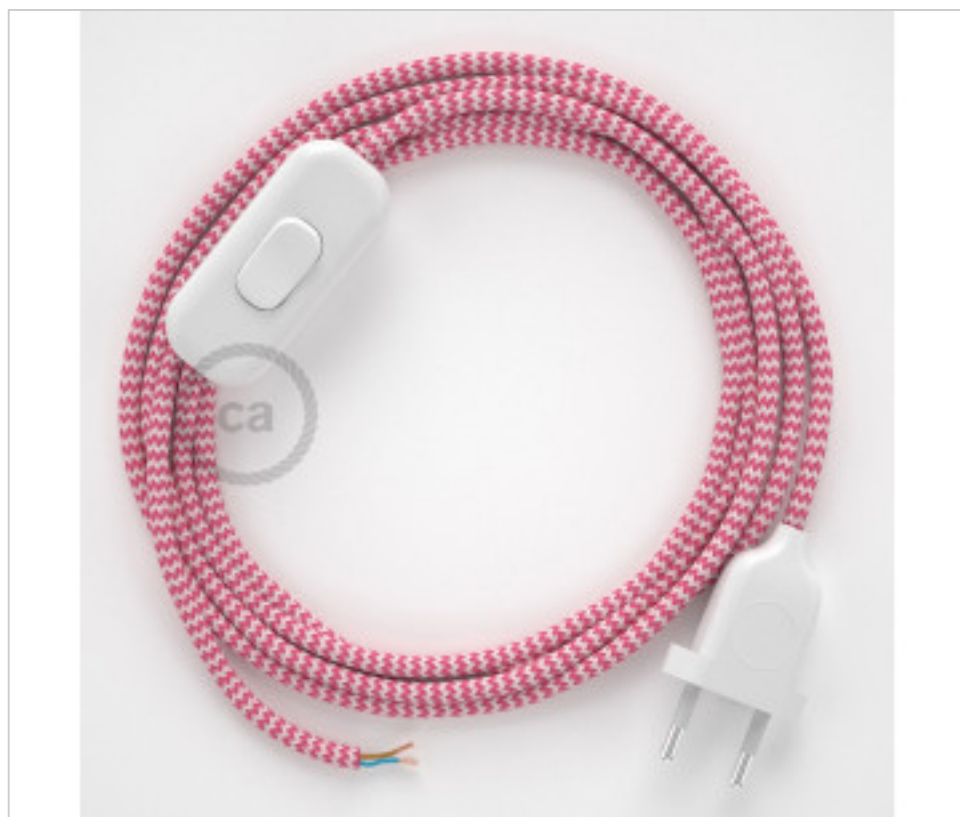

CDCABBTO106

Table Kit 1,8m Blanc câble Rond soie Blanc Fuchsia RZ08

22 déc. 2024

DESCRIPTION

Connexion avec prise européenne à 2 pôles et interrupteur à main pour lampe de table. 250V-2A. Avec 1,8 mètre de câble 2x0,75 mm² avec revêtement textile. 1 mètre de la prise au commutateur et 0,80 mètre du commutateur à l'extrémité libre

PRIX

	Lot	Prix sans TVA
	1	14,31€
	10	13,64€
	50	13,00€

Suite à la page suivante >>

MATERIEL ELECTRIQUE > CORDONS D'ALIMENTATION TEXTILE > Câblages rond lampe
Câblage lampe de table en rayonne rond

CDCABBTO106

Table Kit 1,8m Blanc câble Rond soie Blanc Fuchsia RZ08

SPÉCIFICATIONS TECHNIQUES

CERTIFICADOS

Pesage: 158 Grammes

REMARQUES

1m de la prise à l'interrupteur et 0,8m de l'interrupteur à l'extrémité libre

AUTRES CARACTÉRISTIQUES

Longueur (mm): 1800

Tension In (Vac): 250

Intensidad In (A): 2

DOCUMENTS

[Vidéo Youtube](#)