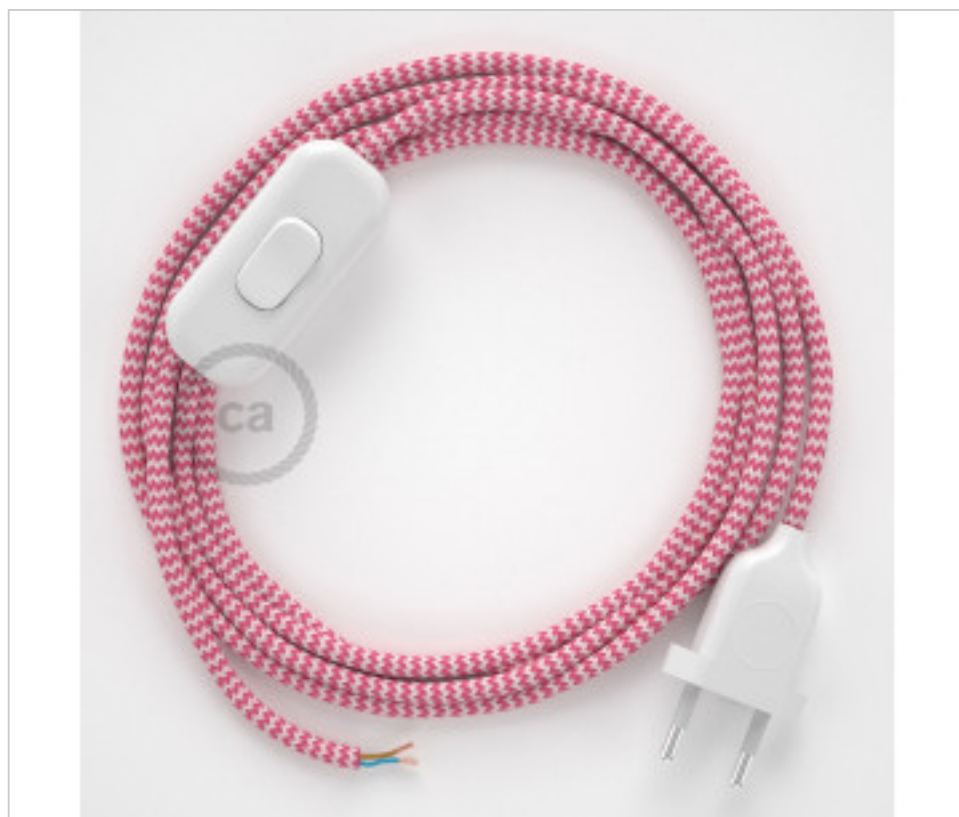

CDCABBTO106

Table Kit 1,8m Blanc câble Rond soie Blanc Fuchsia RZ08

4 nov. 2024

DESCRIPTION

Connexion avec prise européenne à 2 pôles et interrupteur à main pour lampe de table. 250V-2A. Avec 1,8 mètre de câble 2x0,75 mm² avec revêtement textile. 1 mètre de la prise au commutateur et 0,80 mètre du commutateur à l'extrémité libre

PRIX

	Lot	Prix sans TVA
	1	14,31€
	10	13,64€
	50	13,00€

Suite à la page suivante >>

MATERIEL ELECTRIQUE > CORDONS D'ALIMENTATION TEXTILE > Câblages rond lampe
Câblage lampe de table en rayonne rond

CDCABBTO106

Table Kit 1,8m Blanc câble Rond soie Blanc Fuchsia RZ08

SPÉCIFICATIONS TECHNIQUES

CERTIFICADOS

Pesage: 158 Grammes

REMARQUES

1m de la prise à l'interrupteur et 0,8m de l'interrupteur à l'extrémité libre

AUTRES CARACTÉRISTIQUES

Longueur (mm): 1800

Tension In (Vac): 250

Intensidad In (A): 2

DOCUMENTS

[Vidéo Youtube](#)