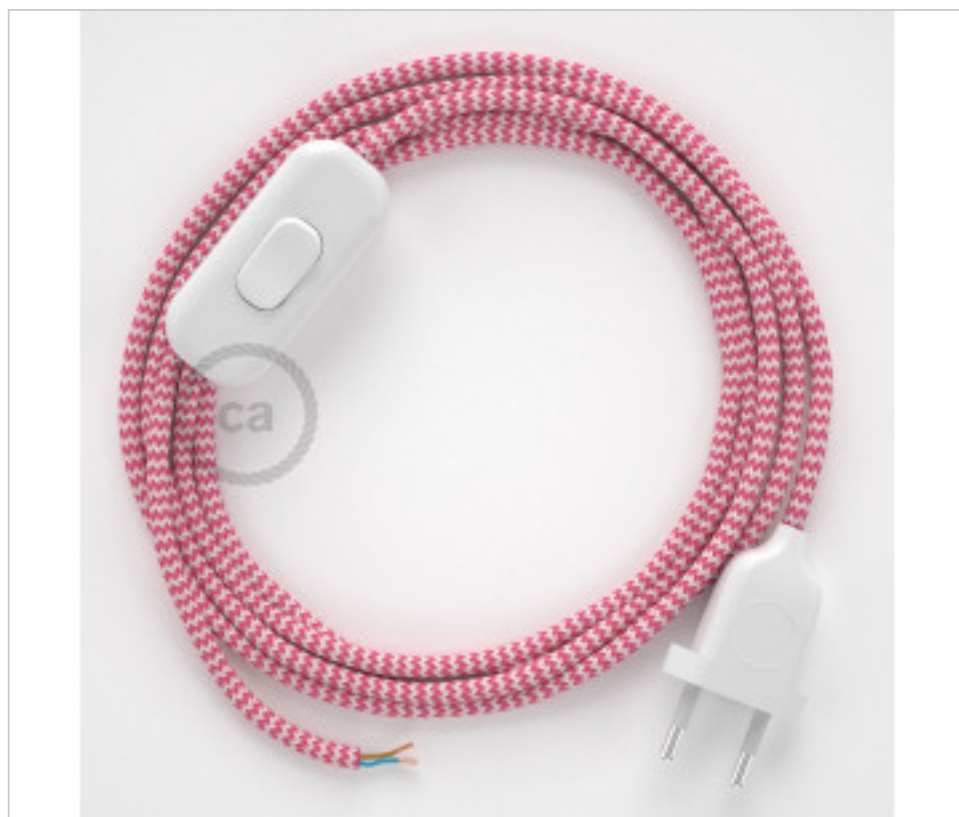

CDCABBTO106

Table Kit 1,8m Blanc câble Rond soie Blanc Fuchsia RZ08

4 mars 2025

DESCRIPTION

Connexion avec prise européenne à 2 pôles et interrupteur à main pour lampe de table. 250V-2A. Avec 1,8 mètre de câble 2x0,75 mm² avec revêtement textile. 1 mètre de la prise au commutateur et 0,80 mètre du commutateur à l'extrémité libre

PRIX

	Lot	Prix sans TVA
	1	14,31€
	10	13,64€
	50	13,00€

Suite à la page suivante >>

MATERIEL ELECTRIQUE > CORDONS D'ALIMENTATION TEXTILE > Câblages rond lampe
Câblage lampe de table en rayonne rond

CDCABBTO106

Table Kit 1,8m Blanc câble Rond soie Blanc Fuchsia RZ08

SPÉCIFICATIONS TECHNIQUES

CERTIFICADOS

Pesage: 158 Grammes

REMARQUES

1m de la prise à l'interrupteur et 0,8m de l'interrupteur à l'extrémité libre

AUTRES CARACTÉRISTIQUES

Longueur (mm): 1800

Tension In (Vac): 250

Intensidad In (A): 2

DOCUMENTS

 [Vidéo Youtube](#)