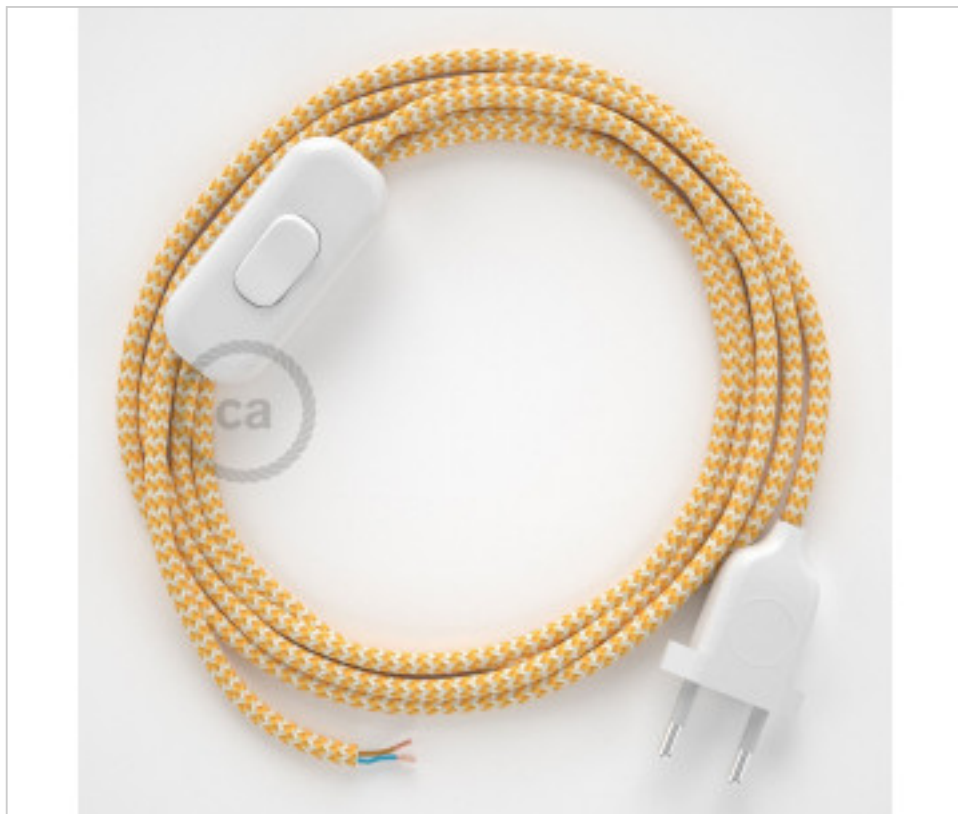

CDCABBTO108

Table Kit 1,8m Blanc câble Rond soie Blanc Jaune RZ10

2 oct. 2024

DESCRIPTION

Connexion avec prise européenne à 2 pôles et interrupteur à main pour lampe de table. 250V-2A. Avec 1,8 mètre de câble 2x0,75 mm² avec revêtement textile. 1 mètre de la prise au commutateur et 0,80 mètre du commutateur à l'extrémité libre

PRIX

	Lot	Prix sans TVA
	1	12,83€
	10	12,22€
	50	11,65€

Suite à la page suivante >>

MATERIEL ELECTRIQUE > CORDONS D'ALIMENTATION TEXTILE > Câblages rond lampe
Câblage lampe de table en rayonne rond

CDCABBTO108

Table Kit 1,8m Blanc câble Rond soie Blanc Jaune RZ10

SPÉCIFICATIONS TECHNIQUES

CERTIFICADOS

Pesage: 158 Grammes

REMARQUES

1m de la prise à l'interrupteur et 0,8m de l'interrupteur à l'extrémité libre

AUTRES CARACTÉRISTIQUES

Longueur (mm): 1800

Tension In (Vac): 250

Intensidad In (A): 2

DOCUMENTS

[Vidéo Youtube](#)