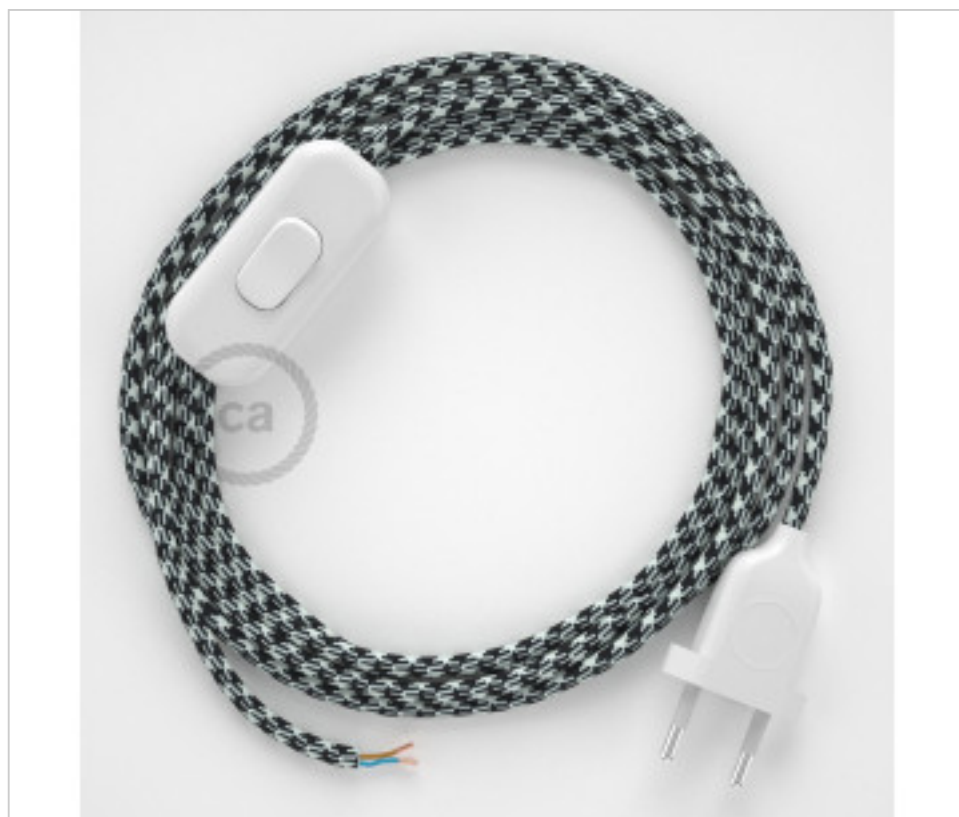

### Table Kit 1,8m Blanc câble Rond soie Blanc-Noir RP04

2 f&eacute;vr. 2025

## DESCRIPTION

Connexion avec prise européenne à 2 pôles et interrupteur à main pour lampe de table. 250V-2A. Avec 1,8 mètre de câble 2x0,75 mm<sup>2</sup> avec revêtement textile. 1 mètre de la prise au commutateur et 0,80 mètre du commutateur à l'extrémité libre

**Table Kit 1,8m Blanc câble Rond soie Blanc-Noir RP04**