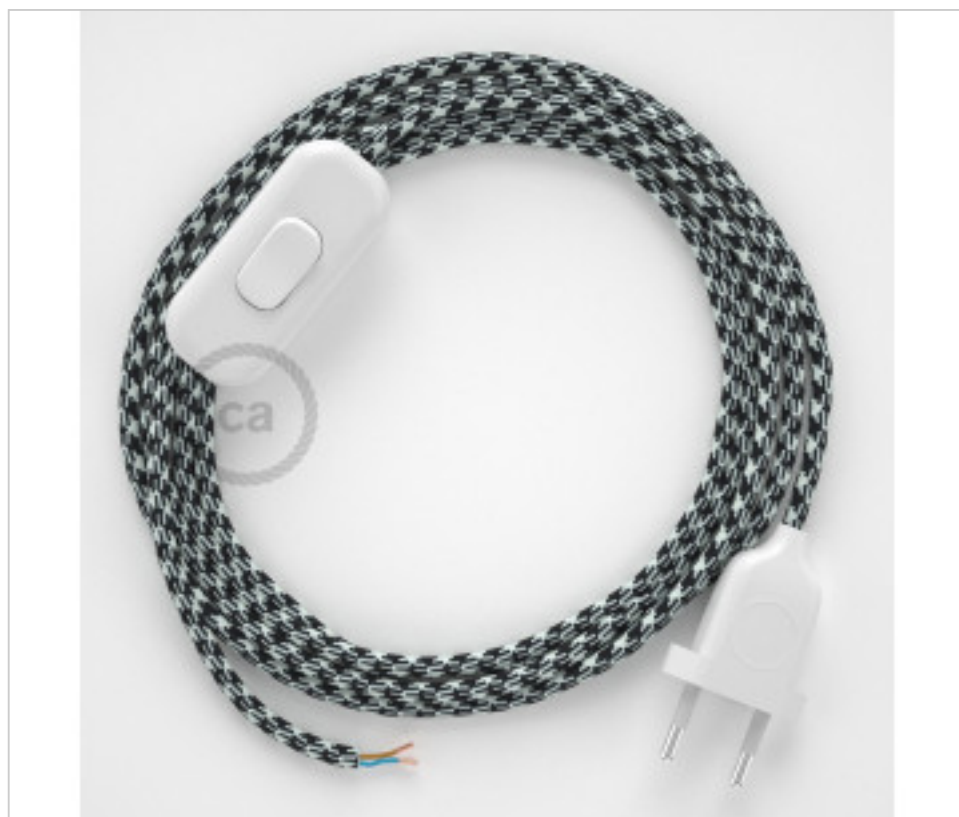

### Table Kit 1,8m Blanc câble Rond soie Blanc-Noir RP04

4 mars 2025

## DESCRIPTION

Connexion avec prise européenne à 2 pôles et interrupteur à main pour lampe de table. 250V-2A. Avec 1,8 mètre de câble 2x0,75 mm<sup>2</sup> avec revêtement textile. 1 mètre de la prise au commutateur et 0,80 mètre du commutateur à l'extrémité libre

**Table Kit 1,8m Blanc câble Rond soie Blanc-Noir RP04**