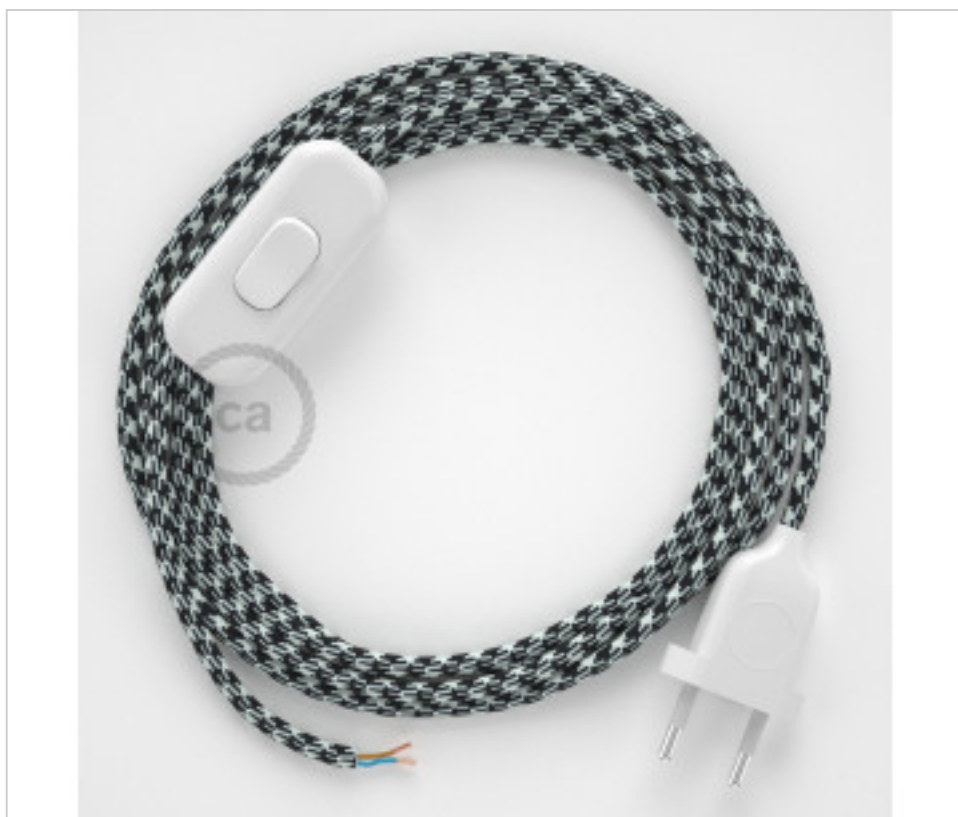

### Table Kit 1,8m Blanc câble Rond soie Blanc-Noir RP04

22 d&eacute;c. 2024

## DESCRIPTION

Connexion avec prise européenne à 2 pôles et interrupteur à main pour lampe de table. 250V-2A. Avec 1,8 mètre de câble 2x0,75 mm<sup>2</sup> avec revêtement textile. 1 mètre de la prise au commutateur et 0,80 mètre du commutateur à l'extrémité libre

**Table Kit 1,8m Blanc câble Rond soie Blanc-Noir RP04**