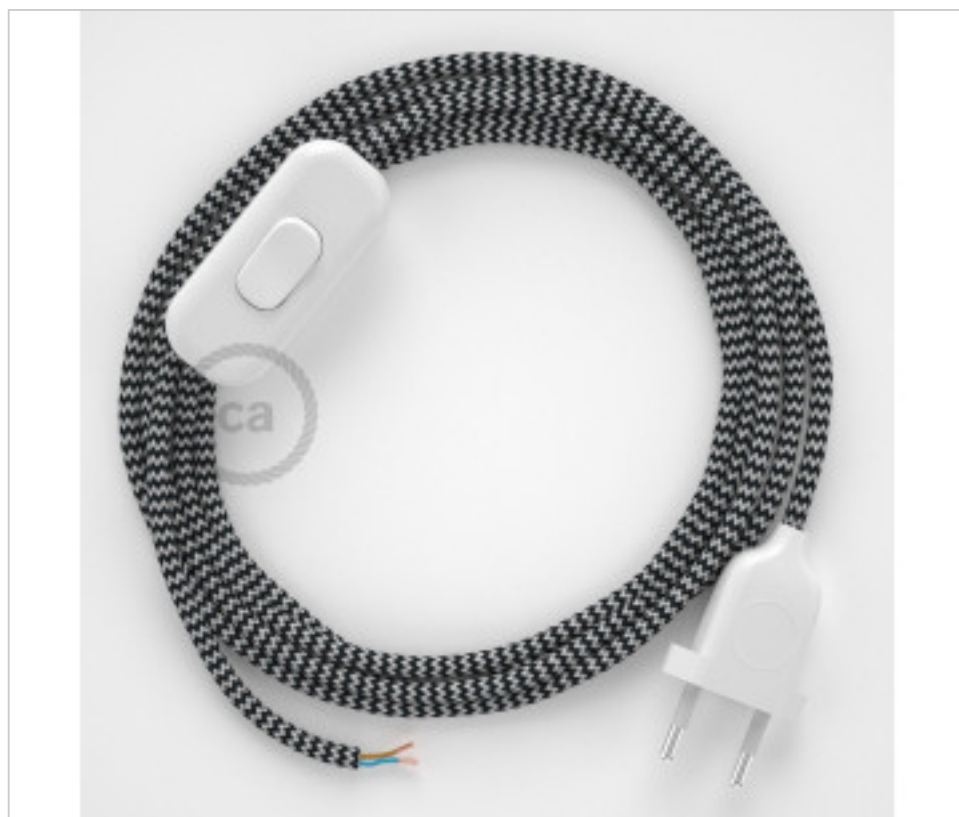

CDCABBTO112

Table Kit 1,8m Blanc câble Rond soie Blanc Noir RZ04

8 févr. 2025

DESCRIPTION

Connexion avec prise européenne à 2 pôles et interrupteur à main pour lampe de table. 250V-2A. Avec 1,8 mètre de câble 2x0,75 mm² avec revêtement textile. 1 mètre de la prise au commutateur et 0,80 mètre du commutateur à l'extrémité libre

PRIX

	Lot	Prix sans TVA
	1	14,31€
	10	13,64€
	50	13,00€

Suite à la page suivante >>

MATERIEL ELECTRIQUE > CORDONS D'ALIMENTATION TEXTILE > Câblages rond lampe
Câblage lampe de table en rayonne rond

CDCABBTO112

Table Kit 1,8m Blanc câble Rond soie Blanc Noir RZ04

SPÉCIFICATIONS TECHNIQUES

CERTIFICADOS

Pesage: 158 Grammes

REMARQUES

1m de la prise à l'interrupteur et 0,8m de l'interrupteur à l'extrémité libre

AUTRES CARACTÉRISTIQUES

Longueur (mm): 1800

Tension In (Vac): 250

Intensidad In (A): 2

DOCUMENTS

 [Vidéo Youtube](#)