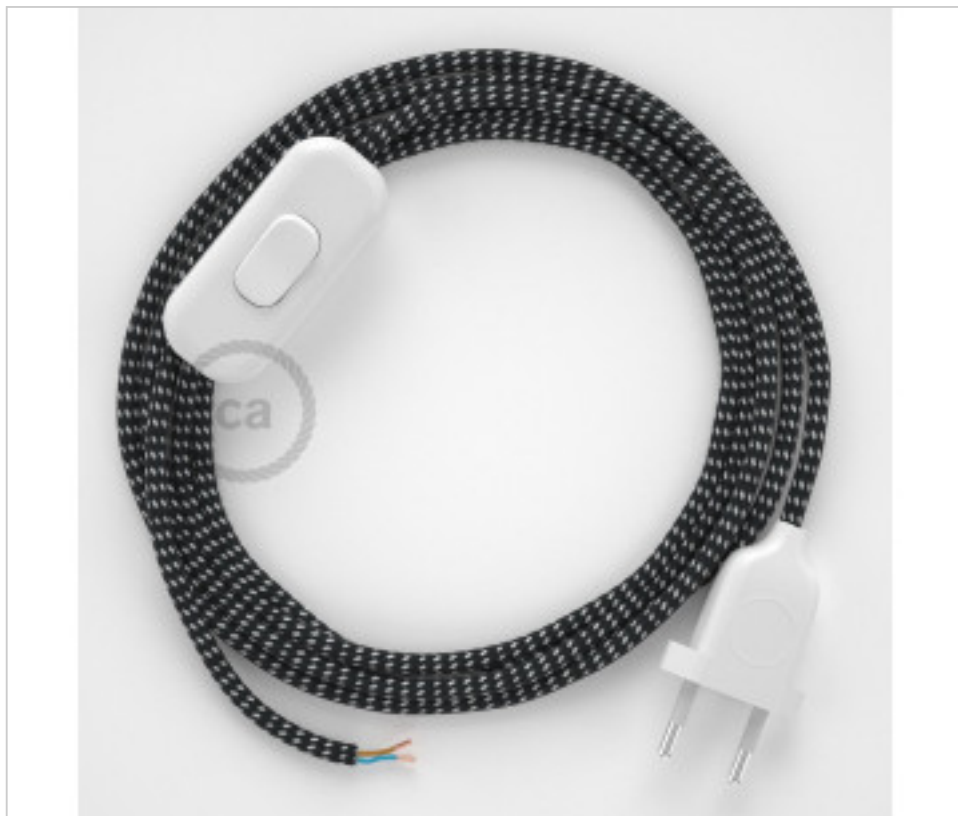

### Table Kit 1,8m Blanc câble Rond soie étoiles RT41

22 d&eacute;c. 2024

## DESCRIPTION

Connexion avec prise européenne à 2 pôles et interrupteur à main pour lampe de table. 250V-2A. Avec 1,8 mètre de câble 2x0,75 mm<sup>2</sup> avec revêtement textile. 1 mètre de la prise au commutateur et 0,80 mètre du commutateur à l'extrémité libre

**Table Kit 1,8m Blanc câble Rond soie étoiles RT41**

## AUTRES CARACTÉRISTIQUES

---

Longueur (mm): 1800

Tension In (Vac): 250

Intensidad In (A): 2