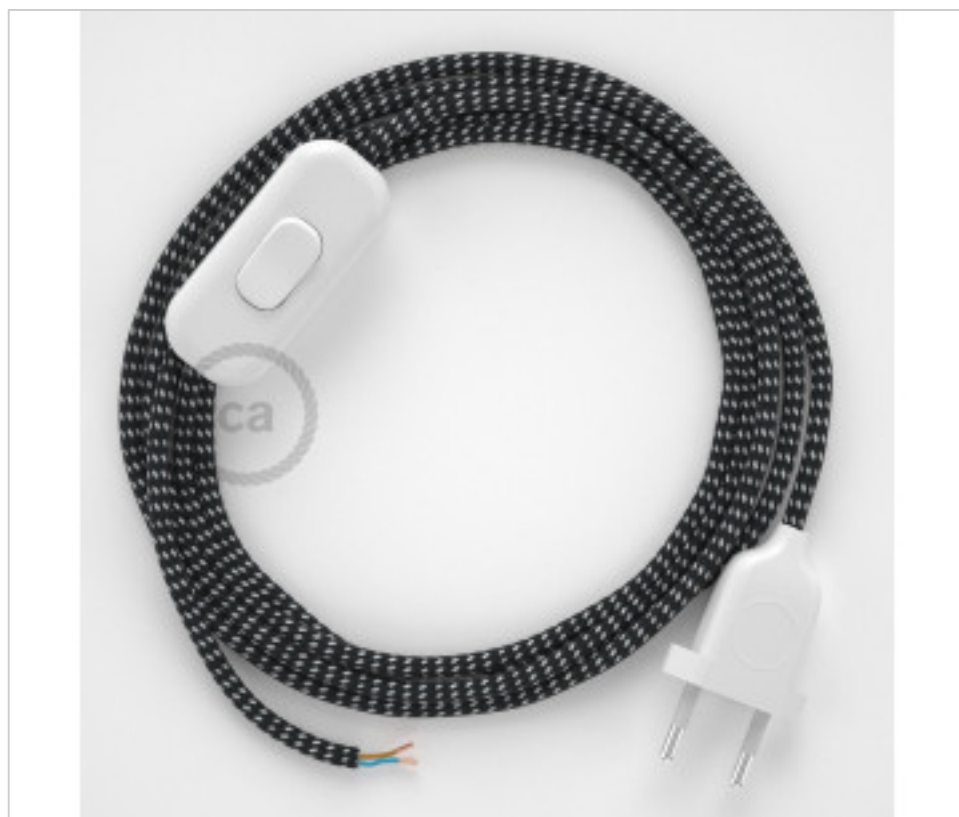

### Table Kit 1,8m Blanc câble Rond soie étoiles RT41

21 nov. 2024

## DESCRIPTION

Connexion avec prise européenne à 2 pôles et interrupteur à main pour lampe de table. 250V-2A. Avec 1,8 mètre de câble 2x0,75 mm<sup>2</sup> avec revêtement textile. 1 mètre de la prise au commutateur et 0,80 mètre du commutateur à l'extrémité libre

**Table Kit 1,8m Blanc câble Rond soie étoiles RT41**

## AUTRES CARACTÉRISTIQUES

---

Longueur (mm): 1800

Tension In (Vac): 250

Intensidad In (A): 2