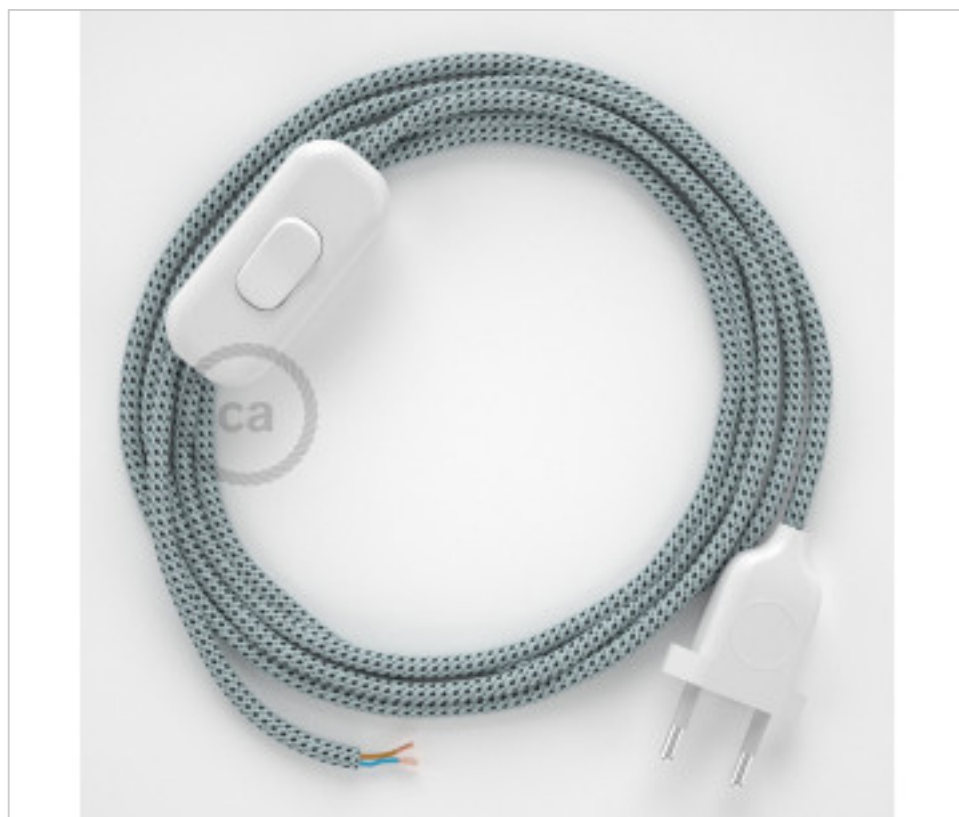

CDCABBTORT14

Table Kit 1,8m Blanc câble Rond soie Straciatella RT14

2 févr. 2025

DESCRIPTION

Connexion avec prise européenne à 2 pôles et interrupteur à main pour lampe de table. 250V-2A. Avec 1,8 mètre de câble 2x0,75 mm² avec revêtement textile. 1 mètre de la prise au commutateur et 0,80 mètre du commutateur à l'extrémité libre

PRIX

| | Lot | Prix sans TVA |
|--|-----|---------------|
| | 1 | 14,90€ |
| | 10 | 14,18€ |
| | 50 | 13,52€ |

Suite à la page suivante >>

MATERIEL ELECTRIQUE > CORDONS D'ALIMENTATION TEXTILE > Câblages rond lampe
Câblage lampe de table en rayonne rond

CDCABBTORT14

Table Kit 1,8m Blanc câble Rond soie Straciatella RT14

SPÉCIFICATIONS TECHNIQUES

CERTIFICADOS

Pesage: 158 Grammes

REMARQUES

1m de la prise à l'interrupteur et 0,8m de l'interrupteur à l'extrémité libre

AUTRES CARACTÉRISTIQUES

Longueur (mm): 1800

Tension In (Vac): 250

Intensidad In (A): 2

DOCUMENTS

 [Vidéo Youtube](#)