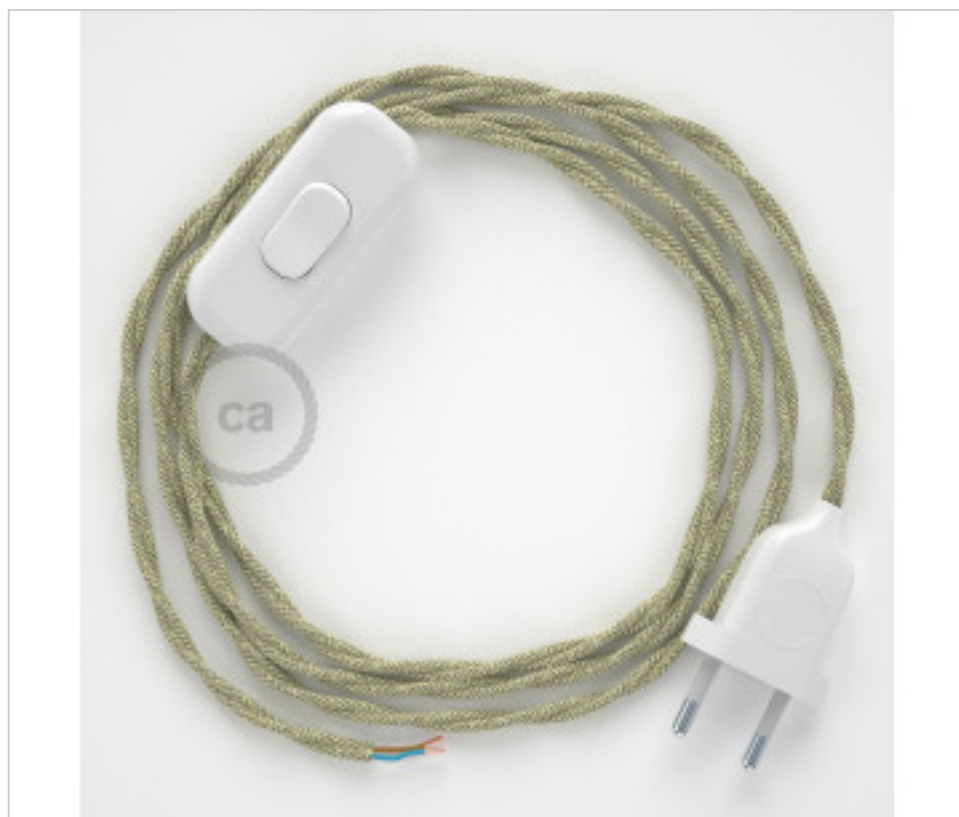

### Table Kit 1,8m Blanc câble Torsadé Lin Neutral TN01

3 d&eacute;c. 2024

## DESCRIPTION

Connexion avec prise européenne à 2 pôles et interrupteur à main pour lampe de table. 250V-2A. Avec 1,8 mètre de câble 2x0,75 mm<sup>2</sup> avec revêtement textile. 1 mètre de la prise au commutateur et 0,80 mètre du commutateur à l'extrémité libre

**CDCABBTOTN01**

**Table Kit 1,8m Blanc câble Torsadé Lin Neutral TN01**