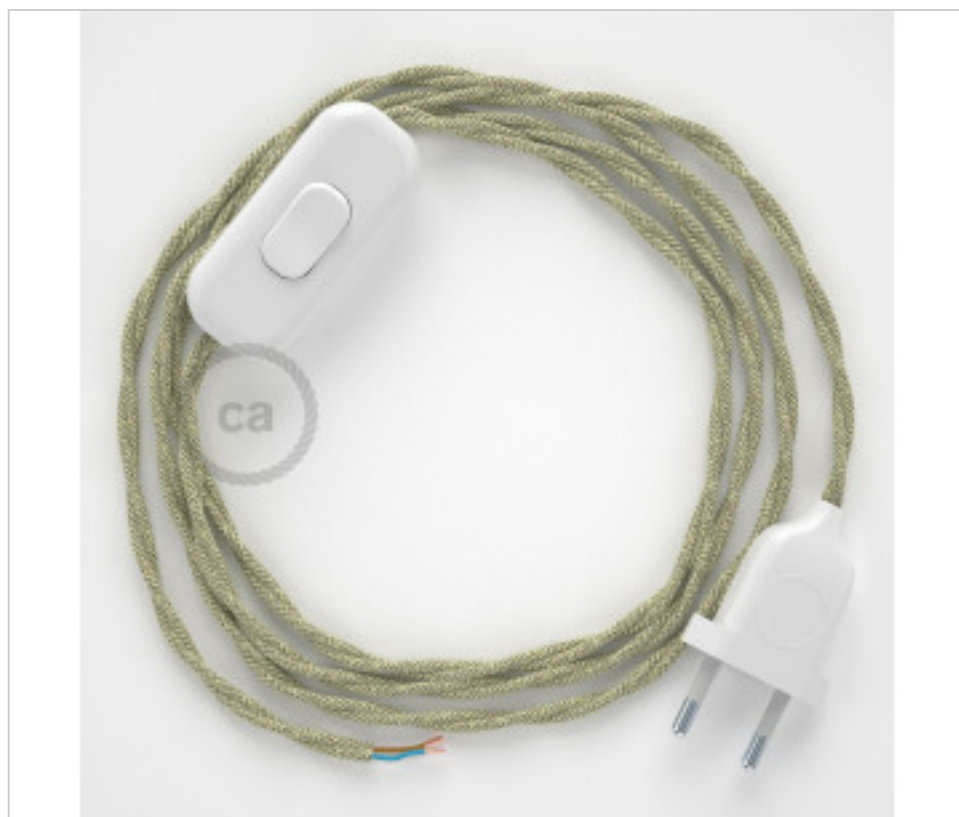

### Table Kit 1,8m Blanc câble Torsadé Lin Neutral TN01

5 avril 2025

## DESCRIPTION

Connexion avec prise européenne à 2 pôles et interrupteur à main pour lampe de table. 250V-2A. Avec 1,8 mètre de câble 2x0,75 mm<sup>2</sup> avec revêtement textile. 1 mètre de la prise au commutateur et 0,80 mètre du commutateur à l'extrémité libre

**CDCABBTOTN01**

**Table Kit 1,8m Blanc câble Torsadé Lin Neutral TN01**