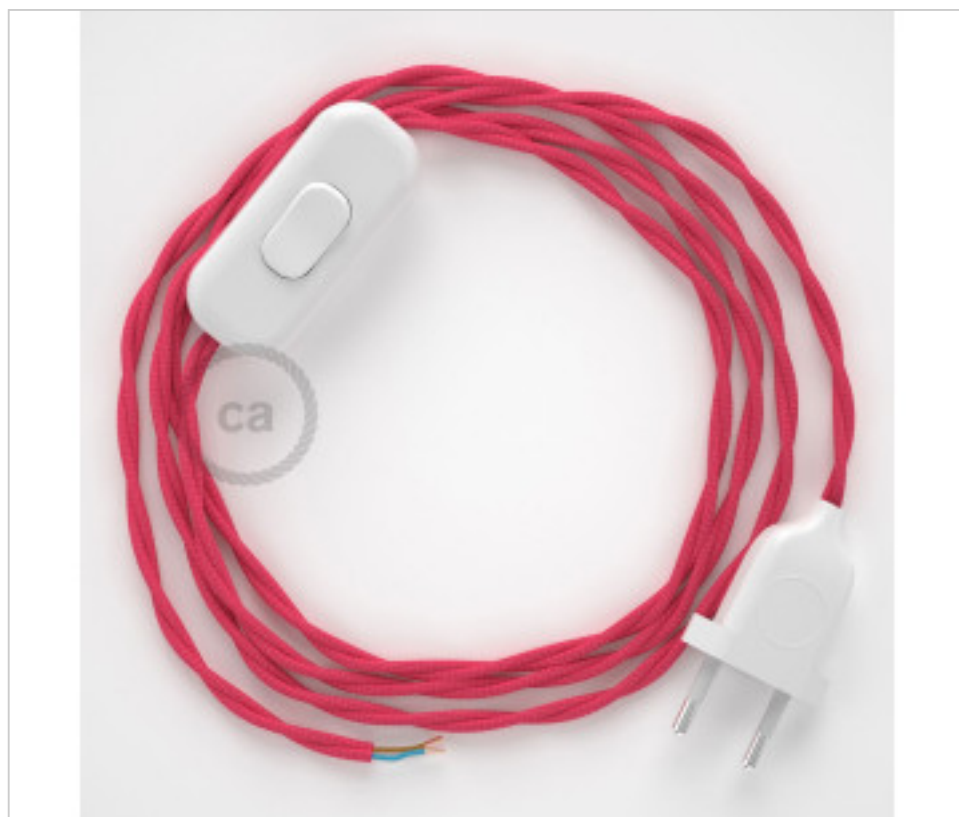

CDCABBTR006

Table Kit 1,8m Blanc câble Torsadé soie Fuchsia TM08

4 avril 2025

DESCRIPTION

Connexion avec prise européenne à 2 pôles et interrupteur à main pour lampe de table. 250V-2A. Avec 1,8 mètre de câble 2x0,75 mm² avec revêtement textile. 1 mètre de la prise au commutateur et 0,80 mètre du commutateur à l'extrémité libre

PRIX

	Lot	Prix sans TVA
	1	14,90€
	10	14,18€
	50	13,52€

Suite à la page suivante >>

MATERIEL ELECTRIQUE > CORDONS D'ALIMENTATION TEXTILE > Câblages torsadé lampe
Câblage lampe de table en rayonne torsadé

CDCABBTR006

Table Kit 1,8m Blanc câble Torsadé soie Fuchsia TM08

SPÉCIFICATIONS TECHNIQUES

CERTIFICADOS

Pesage: 115 Grammes

REMARQUES

1m de la prise à l'interrupteur et 0,8m de l'interrupteur à l'extrémité libre

AUTRES CARACTÉRISTIQUES

Longueur (mm): 1800

Tension In (Vac): 250

Intensidad In (A): 2

DOCUMENTS

 [Vidéo Youtube](#)