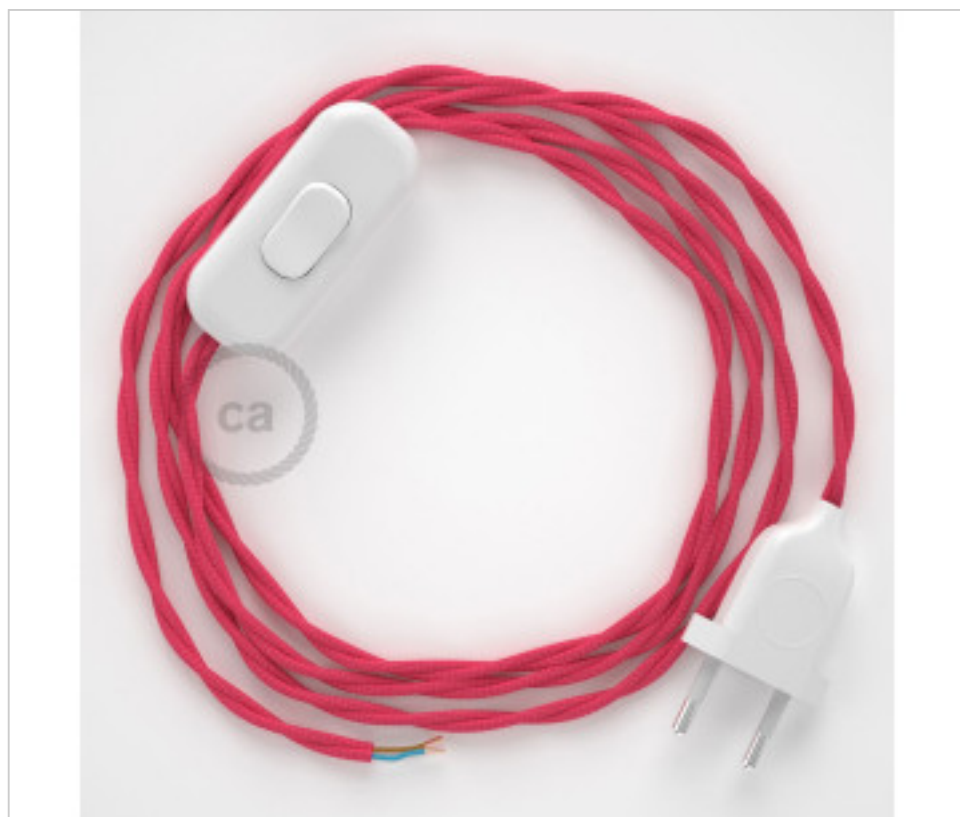

CDCABBTR006

Table Kit 1,8m Blanc câble Torsadé soie Fuchsia TM08

1 févr. 2025

DESCRIPTION

Connexion avec prise européenne à 2 pôles et interrupteur à main pour lampe de table. 250V-2A. Avec 1,8 mètre de câble 2x0,75 mm² avec revêtement textile. 1 mètre de la prise au commutateur et 0,80 mètre du commutateur à l'extrémité libre

PRIX

| | Lot | Prix sans TVA |
|--|-----|---------------|
| | 1 | 14,90€ |
| | 10 | 14,18€ |
| | 50 | 13,52€ |

Suite à la page suivante >>

MATERIEL ELECTRIQUE > CORDONS D'ALIMENTATION TEXTILE > Câblages torsadé lampe
Câblage lampe de table en rayonne torsadé

CDCABBTR006

Table Kit 1,8m Blanc câble Torsadé soie Fuchsia TM08

SPÉCIFICATIONS TECHNIQUES

CERTIFICADOS

Pesage: 115 Grammes

REMARQUES

1m de la prise à l'interrupteur et 0,8m de l'interrupteur à l'extrémité libre

AUTRES CARACTÉRISTIQUES

Longueur (mm): 1800

Tension In (Vac): 250

Intensidad In (A): 2

DOCUMENTS

 [Vidéo Youtube](#)