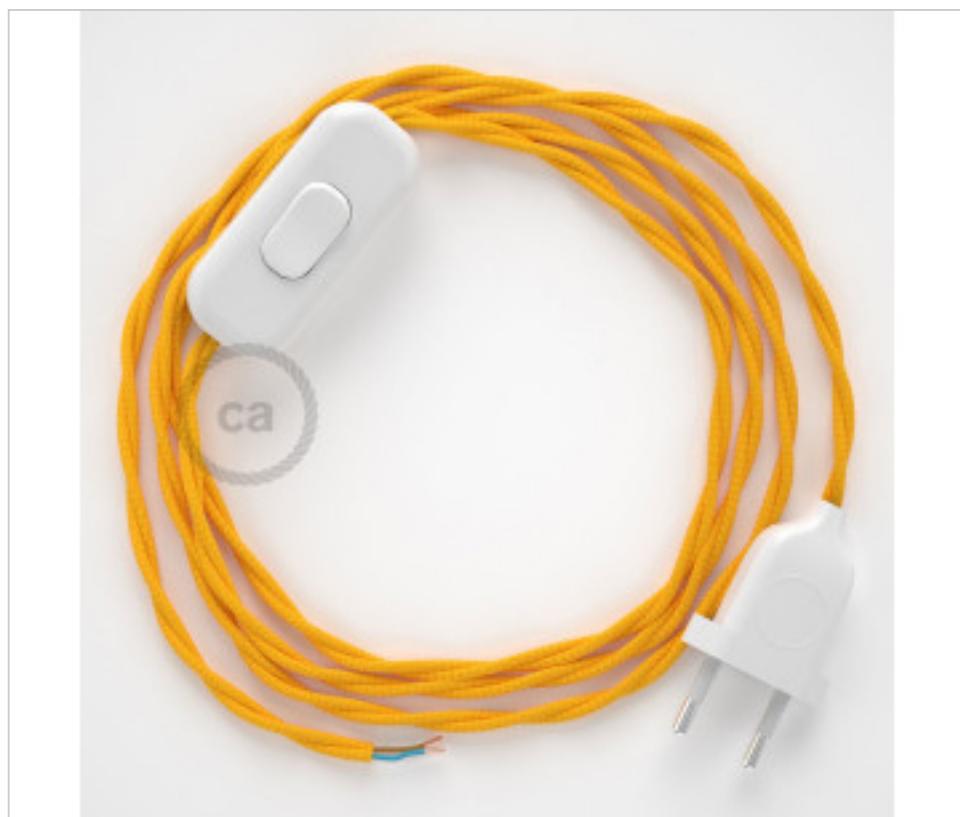

CDCABBTR008

Table Kit 1,8m Blanc câble Torsadé soie Jaune TM10

8 janv. 2025

DESCRIPTION

Connexion avec prise européenne à 2 pôles et interrupteur à main pour lampe de table. 250V-2A. Avec 1,8 mètre de câble 2x0,75 mm² avec revêtement textile. 1 mètre de la prise au commutateur et 0,80 mètre du commutateur à l'extrémité libre

PRIX

	Lot	Prix sans TVA
	1	14,90€
	10	14,18€
	50	13,52€

Suite à la page suivante >>

MATERIEL ELECTRIQUE > CORDONS D'ALIMENTATION TEXTILE > Câblages torsadé lampe
Câblage lampe de table en rayonne torsadé

CDCABBTR008

Table Kit 1,8m Blanc câble Torsadé soie Jaune TM10

SPÉCIFICATIONS TECHNIQUES

CERTIFICADOS

Pesage: 115 Grammes

REMARQUES

1m de la prise à l'interrupteur et 0,8m de l'interrupteur à l'extrémité libre