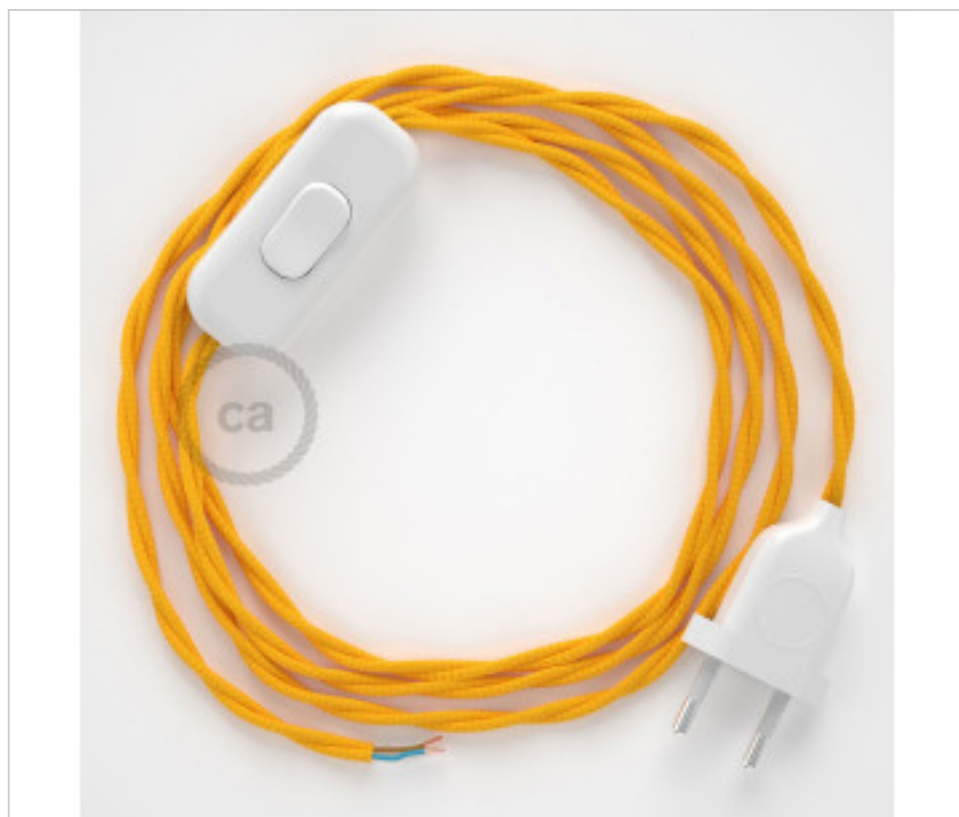

CDCABBTR008

Table Kit 1,8m Blanc câble Torsadé soie Jaune TM10

4 mars 2025

DESCRIPTION

Connexion avec prise européenne à 2 pôles et interrupteur à main pour lampe de table. 250V-2A. Avec 1,8 mètre de câble 2x0,75 mm² avec revêtement textile. 1 mètre de la prise au commutateur et 0,80 mètre du commutateur à l'extrémité libre

PRIX

	Lot	Prix sans TVA
	1	14,90€
	10	14,18€
	50	13,52€

Suite à la page suivante >>

MATERIEL ELECTRIQUE > CORDONS D'ALIMENTATION TEXTILE > Câblages torsadé lampe
Câblage lampe de table en rayonne torsadé

CDCABBTR008

Table Kit 1,8m Blanc câble Torsadé soie Jaune TM10

SPÉCIFICATIONS TECHNIQUES

CERTIFICADOS

Pesage: 115 Grammes

REMARQUES

1m de la prise à l'interrupteur et 0,8m de l'interrupteur à l'extrémité libre