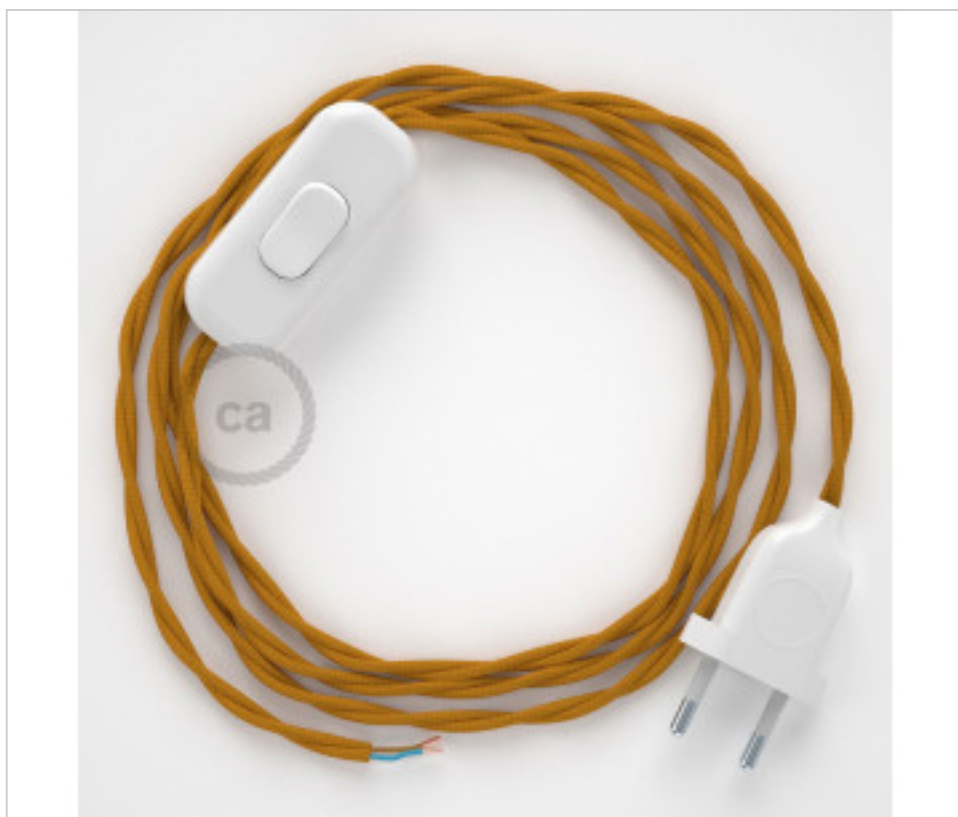

CDCABBTOTM25

Table Kit 1,8m Blanc câble Torsadé soie Moutarde TM25

3 déc. 2024

DESCRIPTION

Connexion avec prise européenne à 2 pôles et interrupteur à main pour lampe de table. 250V-2A. Avec 1,8 mètre de câble 2x0,75 mm² avec revêtement textile. 1 mètre de la prise au commutateur et 0,80 mètre du commutateur à l'extrémité libre

PRIX

	Lot	Prix sans TVA
	1	14,90€
	10	14,18€
	50	13,52€

Suite à la page suivante >>

MATERIEL ELECTRIQUE > CORDONS D'ALIMENTATION TEXTILE > Câblages torsadé lampe
Câblage lampe de table en rayonne torsadé

CDCABBTOTM25

Table Kit 1,8m Blanc câble Torsadé soie Moutarde TM25

SPÉCIFICATIONS TECHNIQUES

CERTIFICADOS

Pesage: 115 Grammes

REMARQUES

1m de la prise à l'interrupteur et 0,8m de l'interrupteur à l'extrémité libre