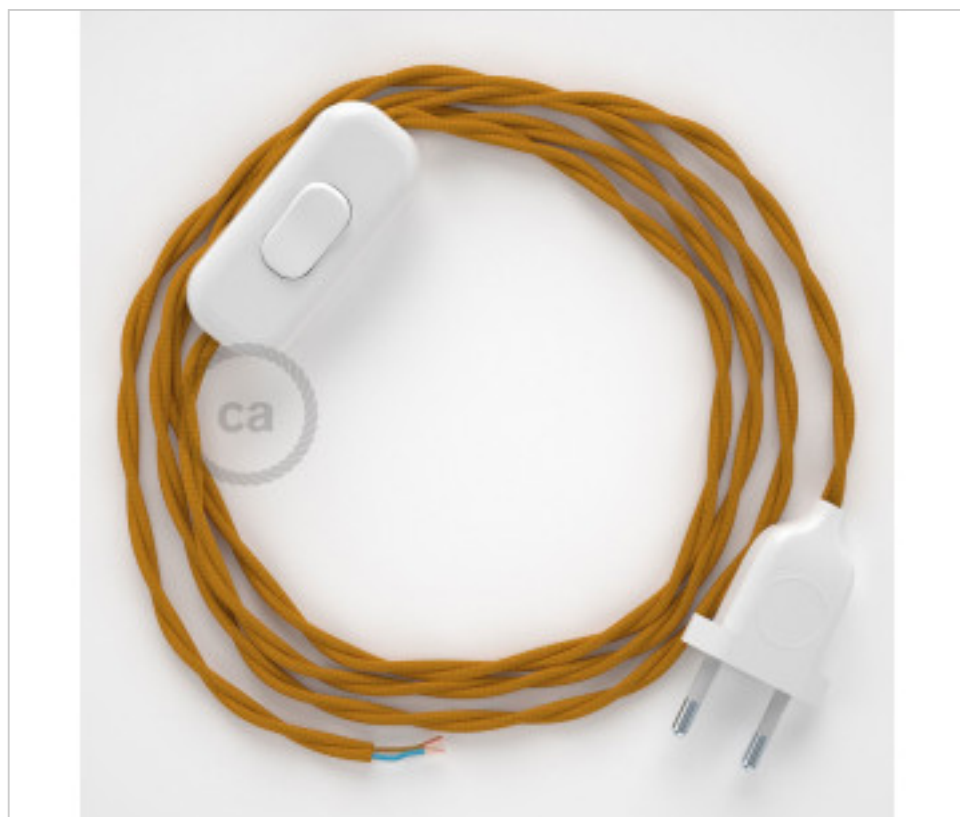

CDCABBTOTM25

Table Kit 1,8m Blanc câble Torsadé soie Moutarde TM25

8 janv. 2025

DESCRIPTION

Connexion avec prise européenne à 2 pôles et interrupteur à main pour lampe de table. 250V-2A. Avec 1,8 mètre de câble 2x0,75 mm² avec revêtement textile. 1 mètre de la prise au commutateur et 0,80 mètre du commutateur à l'extrémité libre

PRIX

	Lot	Prix sans TVA
	1	14,90€
	10	14,18€
	50	13,52€

Suite à la page suivante >>

MATERIEL ELECTRIQUE > CORDONS D'ALIMENTATION TEXTILE > Câblages torsadé lampe
Câblage lampe de table en rayonne torsadé

CDCABBTOTM25

Table Kit 1,8m Blanc câble Torsadé soie Moutarde TM25

SPÉCIFICATIONS TECHNIQUES

CERTIFICADOS

Pesage: 115 Grammes

REMARQUES

1m de la prise à l'interrupteur et 0,8m de l'interrupteur à l'extrémité libre