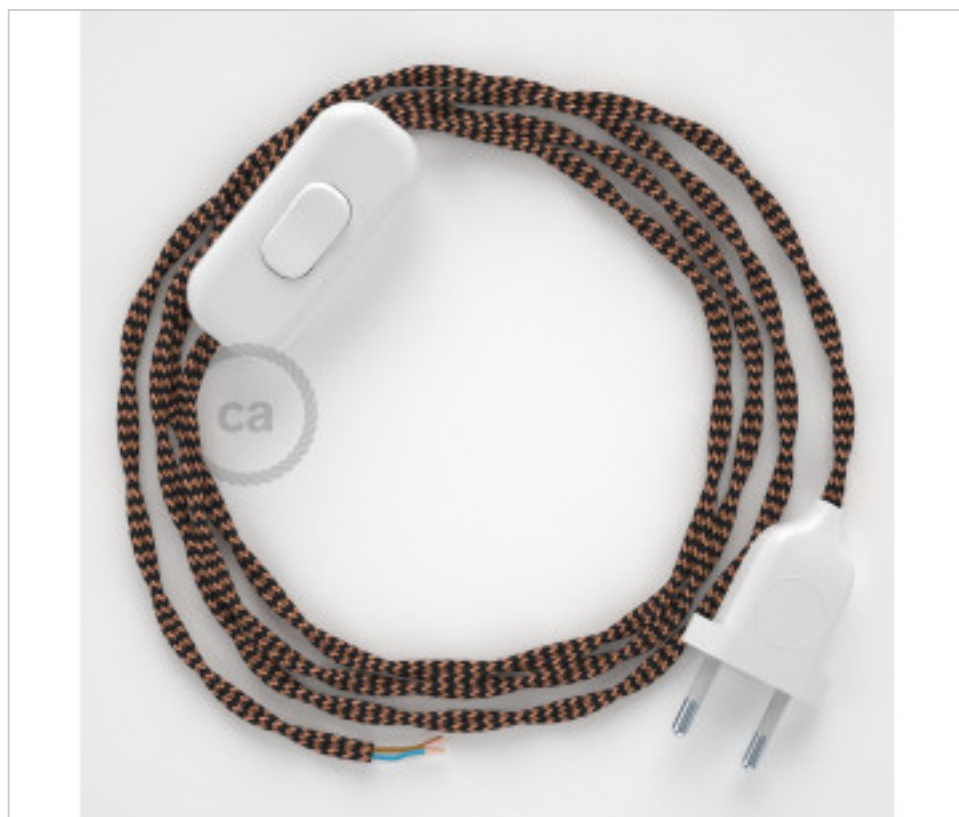

CDCABBTOTZ22

Table Kit 1,8m Blanc câble Torsadé soie Noir y Whisky TZ22

1 févr. 2025

DESCRIPTION

Connexion avec prise européenne à 2 pôles et interrupteur à main pour lampe de table. 250V-2A. Avec 1,8 mètre de câble 2x0,75 mm² avec revêtement textile. 1 mètre de la prise au commutateur et 0,80 mètre du commutateur à l'extrémité libre

PRIX

	Lot	Prix sans TVA
	1	14,90€
	10	14,18€
	50	13,52€

Suite à la page suivante >>

MATERIEL ELECTRIQUE > CORDONS D'ALIMENTATION TEXTILE > Câblages torsadé lampe
Câblage lampe de table en rayonne torsadé

CDCABBTOTZ22

Table Kit 1,8m Blanc câble Torsadé soie Noir y Whisky TZ22

SPÉCIFICATIONS TECHNIQUES

CERTIFICADOS

Pesage: 115 Grammes

REMARQUES

1m de la prise à l'interrupteur et 0,8m de l'interrupteur à l'extrémité libre

AUTRES CARACTÉRISTIQUES

Longueur (mm): 1800

Tension In (Vac): 250

Intensidad In (A): 2

DOCUMENTS

[Vidéo Youtube](#)