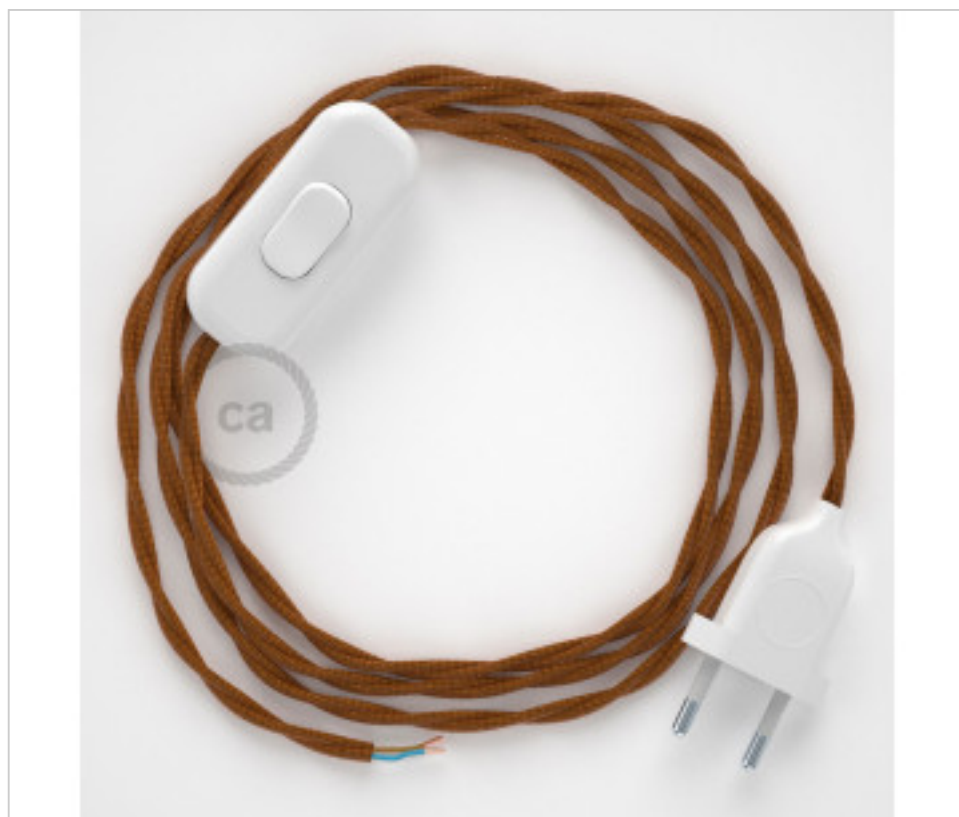

CDCABBTOTM22

Table Kit 1,8m Blanc câble Torsadé soie Whisky TM22

21 nov. 2024

DESCRIPTION

Connexion avec prise européenne à 2 pôles et interrupteur à main pour lampe de table. 250V-2A. Avec 1,8 mètre de câble 2x0,75 mm² avec revêtement textile. 1 mètre de la prise au commutateur et 0,80 mètre du commutateur à l'extrémité libre

PRIX

	Lot	Prix sans TVA
	1	14,90€
	10	14,18€
	50	13,52€

Suite à la page suivante >>

MATERIEL ELECTRIQUE > CORDONS D'ALIMENTATION TEXTILE > Câblages torsadé lampe
Câblage lampe de table en rayonne torsadé

CDCABBTOTM22

Table Kit 1,8m Blanc câble Torsadé soie Whisky TM22

SPÉCIFICATIONS TECHNIQUES

CERTIFICADOS

Pesage: 115 Grammes

REMARQUES

1m de la prise à l'interrupteur et 0,8m de l'interrupteur à l'extrémité libre