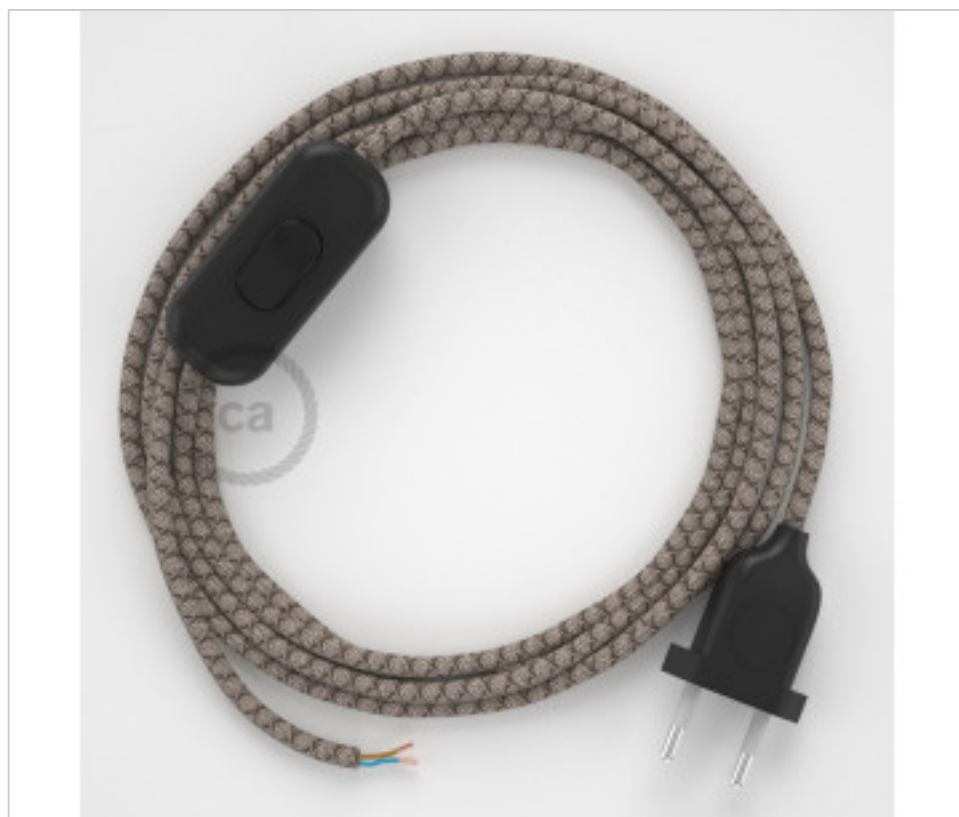

CDCABNTORD63

Table Kit 1,8m Noir câble Rond Coton Lin écorce RD63

22 janv. 2025

DESCRIPTION

Connexion avec prise européenne à 2 pôles et interrupteur à main pour lampe de table. 250V-2A. Avec 1,8 mètre de câble 2x0,75 mm² avec revêtement textile. 1 mètre de la prise au commutateur et 0,80 mètre du commutateur à l'extrémité libre

PRIX

	Lot	Prix sans TVA
	1	14,08€
	10	13,42€
	50	12,78€

Suite à la page suivante >>

MATERIEL ELECTRIQUE > CORDONS D'ALIMENTATION TEXTILE > Câblages rond lampe
Câblage lampe de table en coton rond

CDCABNTORD63

Table Kit 1,8m Noir câble Rond Coton Lin écorce RD63

SPÉCIFICATIONS TECHNIQUES

CERTIFICADOS

Pesage: 158 Grammes

REMARQUES

1m de la prise à l'interrupteur et 0,8m de l'interrupteur à l'extrémité libre

AUTRES CARACTÉRISTIQUES

Longueur (mm): 1800

Tension In (Vac): 250

Intensidad In (A): 2

DOCUMENTS

 [Vidéo Youtube](#)