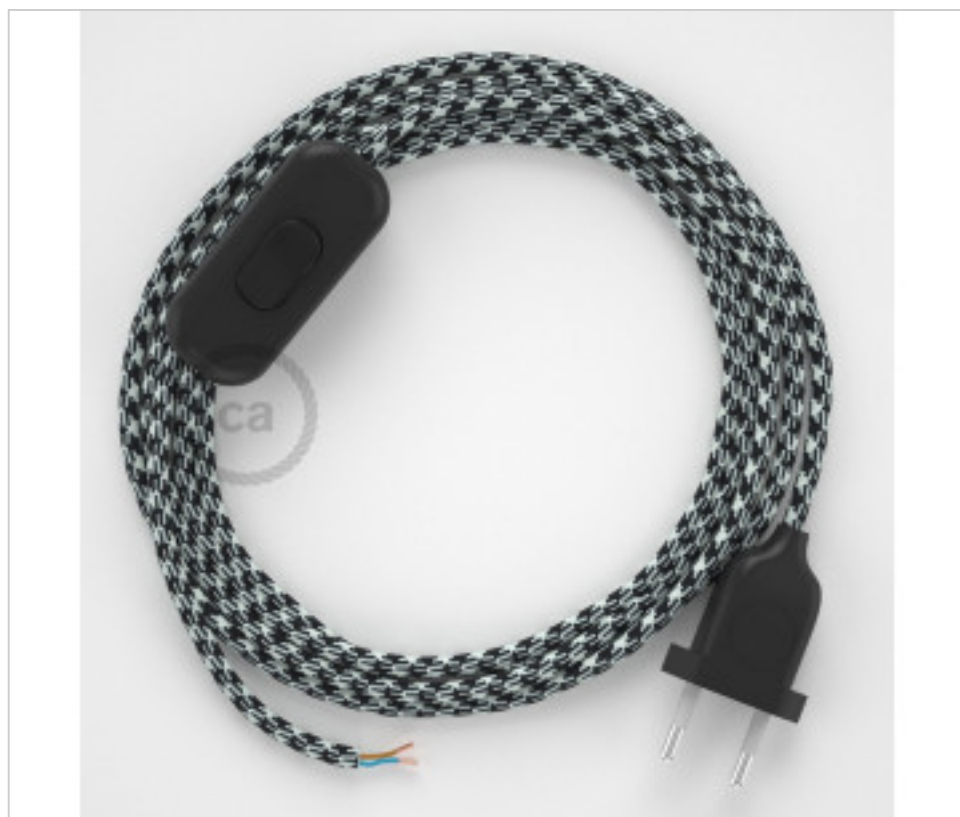

CDCABNTO212

Table Kit 1,8m Noir câble Rond soie Blanc-Noir RP04

2 févr. 2025

DESCRIPTION

Connexion avec prise européenne à 2 pôles et interrupteur à main pour lampe de table. 250V-2A. Avec 1,8 mètre de câble 2x0,75 mm² avec revêtement textile. 1 mètre de la prise au commutateur et 0,80 mètre du commutateur à l'extrémité libre

PRIX

	Lot	Prix sans TVA
	1	14,08€
	10	13,42€
	50	12,78€

Suite à la page suivante >>

MATERIEL ELECTRIQUE > CORDONS D'ALIMENTATION TEXTILE > Câblages rond lampe
Câblage lampe de table en rayonne rond

CDCABNTO212

Table Kit 1,8m Noir câble Rond soie Blanc-Noir RP04

SPÉCIFICATIONS TECHNIQUES

CERTIFICADOS

Pesage: 158 Grammes

REMARQUES

1m de la prise à l'interrupteur et 0,8m de l'interrupteur à l'extrémité libre

AUTRES CARACTÉRISTIQUES

Longueur (mm): 1800

Tension In (Vac): 250

Intensidad In (A): 2

DOCUMENTS

 [Vidéo Youtube](#)