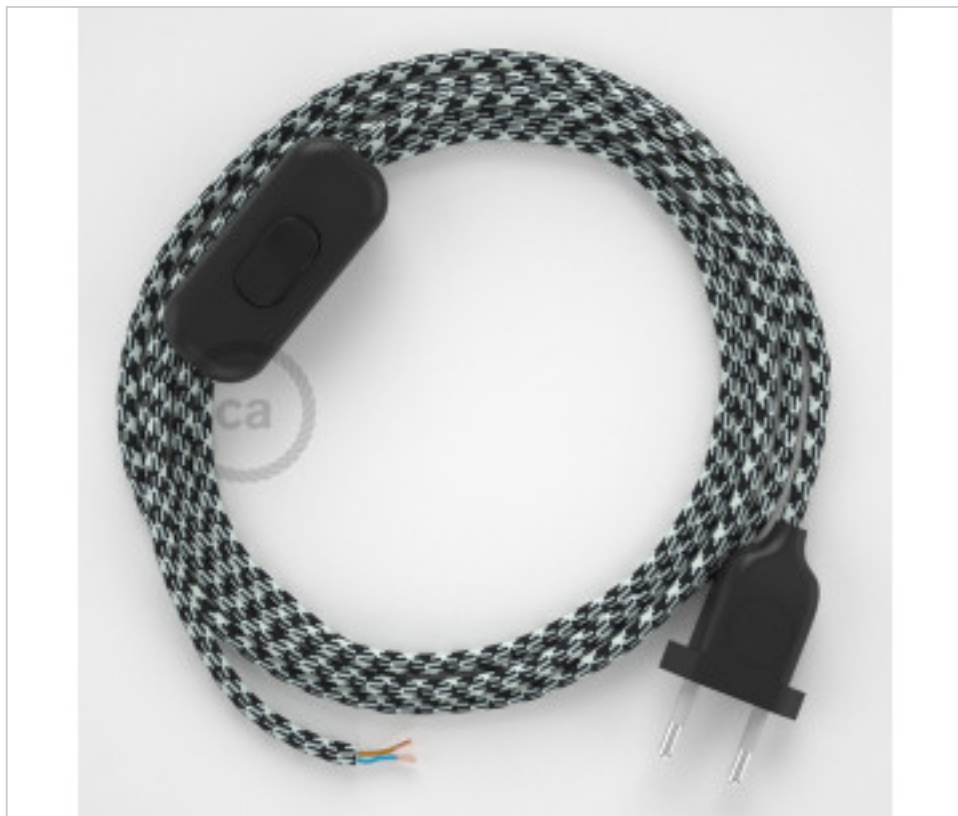

CDCABNTO212

Table Kit 1,8m Noir câble Rond soie Blanc-Noir RP04

21 nov. 2024

DESCRIPTION

Connexion avec prise européenne à 2 pôles et interrupteur à main pour lampe de table. 250V-2A. Avec 1,8 mètre de câble 2x0,75 mm² avec revêtement textile. 1 mètre de la prise au commutateur et 0,80 mètre du commutateur à l'extrémité libre

PRIX

	Lot	Prix sans TVA
	1	14,08€
	10	13,42€
	50	12,78€

Suite à la page suivante >>

MATERIEL ELECTRIQUE > CORDONS D'ALIMENTATION TEXTILE > Câblages rond lampe
Câblage lampe de table en rayonne rond

CDCABNTO212

Table Kit 1,8m Noir câble Rond soie Blanc-Noir RP04

SPÉCIFICATIONS TECHNIQUES

CERTIFICADOS

Pesage: 158 Grammes

REMARQUES

1m de la prise à l'interrupteur et 0,8m de l'interrupteur à l'extrémité libre

AUTRES CARACTÉRISTIQUES

Longueur (mm): 1800

Tension In (Vac): 250

Intensidad In (A): 2

DOCUMENTS

[Vidéo Youtube](#)