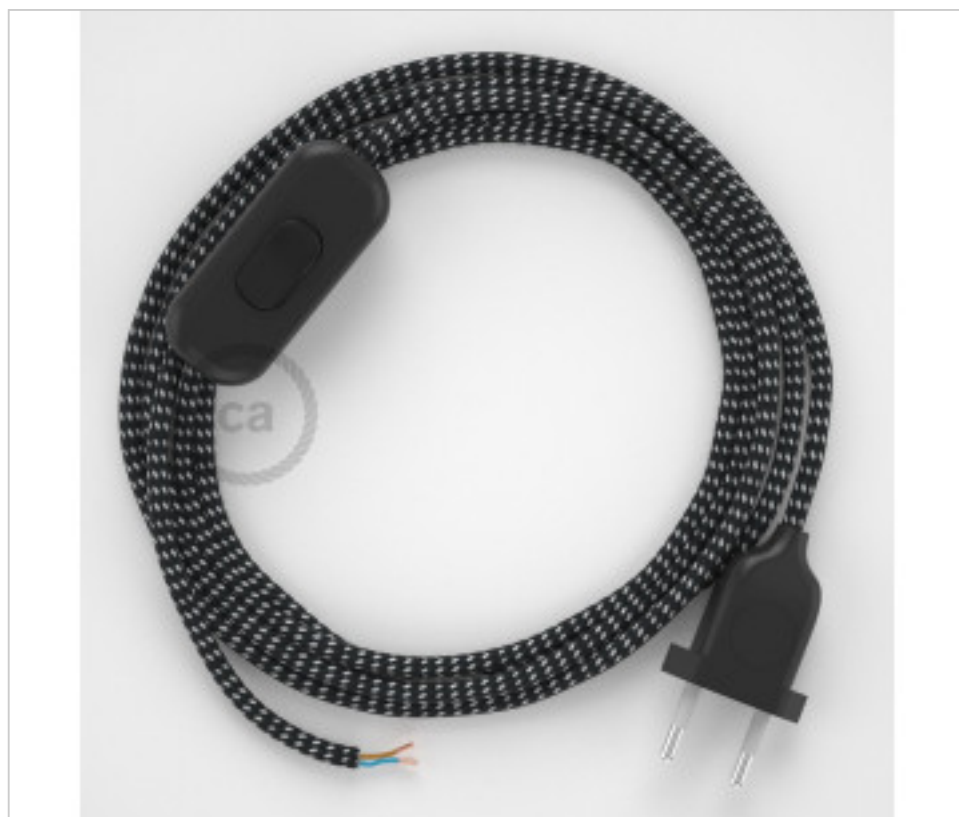

CDCABNTORT41

Table Kit 1,8m Noir câble Rond soie étoiles RT41

22 déc. 2024

DESCRIPTION

Connexion avec prise européenne à 2 pôles et interrupteur à main pour lampe de table. 250V-2A. Avec 1,8 mètre de câble 2x0,75 mm² avec revêtement textile. 1 mètre de la prise au commutateur et 0,80 mètre du commutateur à l'extrémité libre

PRIX

	Lot	Prix sans TVA
	1	14,78€
	10	14,07€
	50	13,42€

Suite à la page suivante >>

MATERIEL ELECTRIQUE > CORDONS D'ALIMENTATION TEXTILE > Câblages rond lampe
Câblage lampe de table en rayonne rond

CDCABNTORT41

Table Kit 1,8m Noir câble Rond soie étoiles RT41

SPÉCIFICATIONS TECHNIQUES

CERTIFICADOS

Pesage: 158 Grammes

REMARQUES

1m de la prise à l'interrupteur et 0,8m de l'interrupteur à l'extrémité libre

AUTRES CARACTÉRISTIQUES

Longueur (mm): 1800

Tension In (Vac): 250

Intensidad In (A): 2

DOCUMENTS

 [Vidéo Youtube](#)