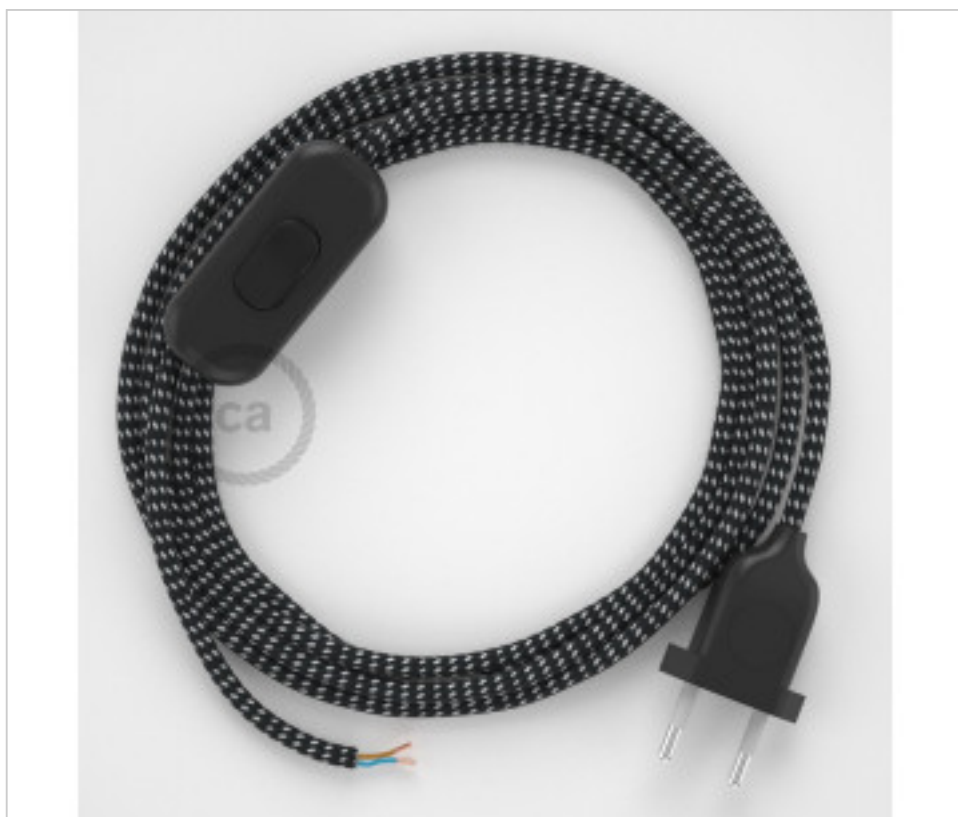

CDCABNTORT41

Table Kit 1,8m Noir câble Rond soie étoiles RT41

24 août 2024

DESCRIPTION

Connexion avec prise européenne à 2 pôles et interrupteur à main pour lampe de table. 250V-2A. Avec 1,8 mètre de câble 2x0,75 mm² avec revêtement textile. 1 mètre de la prise au commutateur et 0,80 mètre du commutateur à l'extrémité libre

PRIX

	Lot	Prix sans TVA
	1	12,92€
	10	12,31€
	50	11,74€

Suite à la page suivante >>

MATERIEL ELECTRIQUE > CORDONS D'ALIMENTATION TEXTILE > Câblages rond lampe
Câblage lampe de table en rayonne rond

CDCABNTORT41

Table Kit 1,8m Noir câble Rond soie étoiles RT41

SPÉCIFICATIONS TECHNIQUES

CERTIFICADOS

Pesage: 158 Grammes

REMARQUES

1m de la prise à l'interrupteur et 0,8m de l'interrupteur à l'extrémité libre

AUTRES CARACTÉRISTIQUES

Longueur (mm): 1800

Tension In (Vac): 250

Intensidad In (A): 2

DOCUMENTS

[Vidéo Youtube](#)