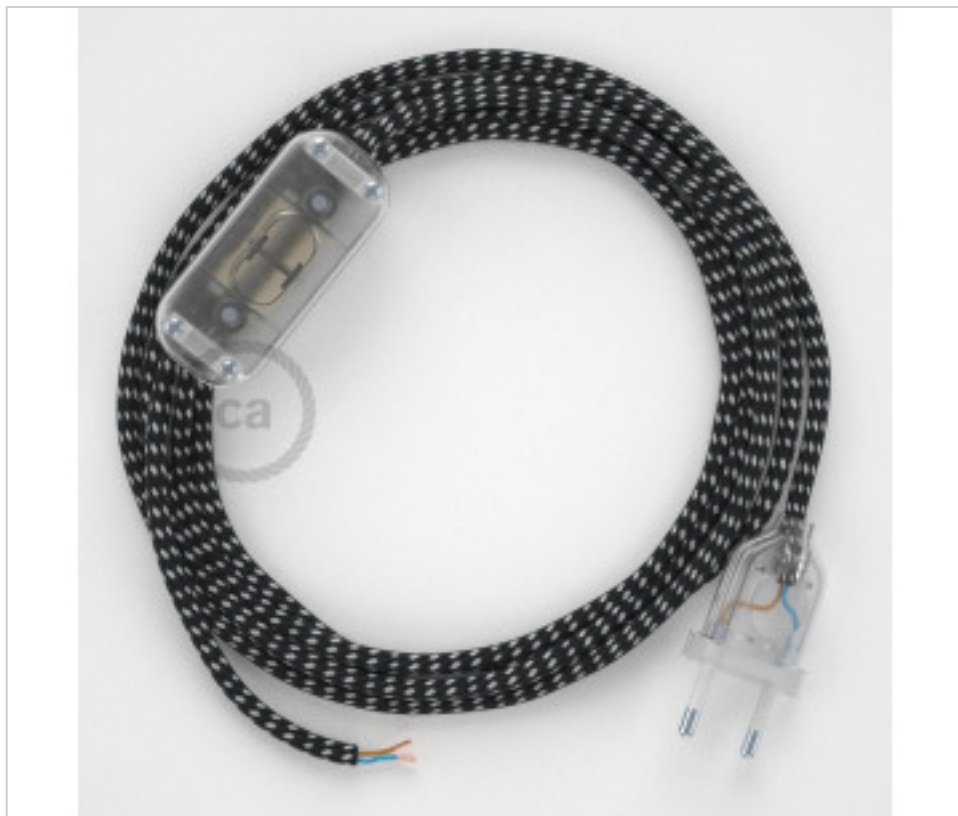

CDCABTTORT41

Table Kit 1,8m Transparent câble Rond soie étoiles RT41

2 oct. 2024

DESCRIPTION

Connexion avec prise européenne à 2 pôles et interrupteur à main pour lampe de table. 250V-2A. Avec 1,8 mètre de câble 2x0,75 mm² avec revêtement textile. 1 mètre de la prise au commutateur et 0,80 mètre du commutateur à l'extrémité libre

PRIX

	Lot	Prix sans TVA
	1	14,65€
	10	13,96€
	50	13,30€

Suite à la page suivante >>

MATERIEL ELECTRIQUE > CORDONS D'ALIMENTATION TEXTILE > Câblages rond lampe
Câblage lampe de table en rayonne rond

CDCABTTORT41

Table Kit 1,8m Transparent câble Rond soie étoiles RT41

SPÉCIFICATIONS TECHNIQUES

CERTIFICADOS

Pesage: 158 Grammes

REMARQUES

1m de la prise à l'interrupteur et 0,8m de l'interrupteur à l'extrémité libre

AUTRES CARACTÉRISTIQUES

Longueur (mm): 1800

Tension In (Vac): 250

Intensidad In (A): 2

DOCUMENTS

[Vidéo Youtube](#)