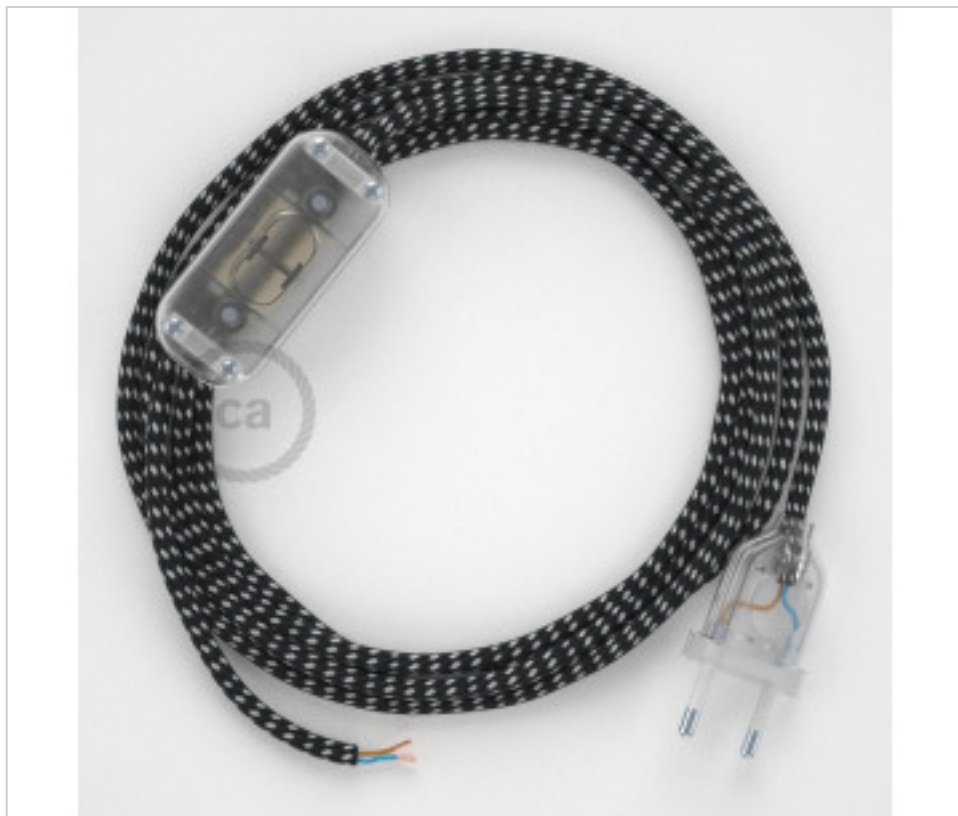

CDCABTTORT41

Table Kit 1,8m Transparent câble Rond soie étoiles RT41

21 nov. 2024

DESCRIPTION

Connexion avec prise européenne à 2 pôles et interrupteur à main pour lampe de table. 250V-2A. Avec 1,8 mètre de câble 2x0,75 mm² avec revêtement textile. 1 mètre de la prise au commutateur et 0,80 mètre du commutateur à l'extrémité libre

PRIX

	Lot	Prix sans TVA
	1	15,95€
	10	15,20€
	50	14,48€

Suite à la page suivante >>

MATERIEL ELECTRIQUE > CORDONS D'ALIMENTATION TEXTILE > Câblages rond lampe
Câblage lampe de table en rayonne rond

CDCABTTORT41

Table Kit 1,8m Transparent câble Rond soie étoiles RT41

SPÉCIFICATIONS TECHNIQUES

CERTIFICADOS

Pesage: 158 Grammes

REMARQUES

1m de la prise à l'interrupteur et 0,8m de l'interrupteur à l'extrémité libre

AUTRES CARACTÉRISTIQUES

Longueur (mm): 1800

Tension In (Vac): 250

Intensidad In (A): 2

DOCUMENTS

[Vidéo Youtube](#)