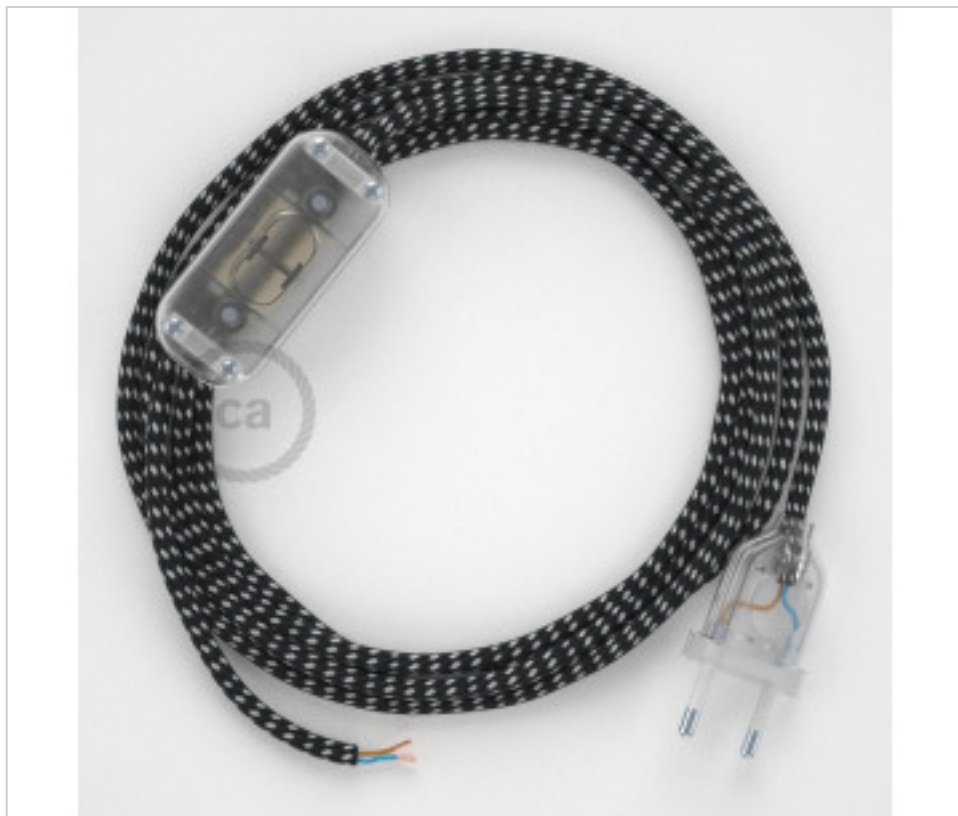

CDCABTTORT41

Table Kit 1,8m Transparent câble Rond soie étoiles RT41

2 févr. 2025

DESCRIPTION

Connexion avec prise européenne à 2 pôles et interrupteur à main pour lampe de table. 250V-2A. Avec 1,8 mètre de câble 2x0,75 mm² avec revêtement textile. 1 mètre de la prise au commutateur et 0,80 mètre du commutateur à l'extrémité libre

PRIX

	Lot	Prix sans TVA
	1	15,95€
	10	15,20€
	50	14,48€

8 057730 484213

Suite à la page suivante >>

MATERIEL ELECTRIQUE > CORDONS D'ALIMENTATION TEXTILE > Câblages rond lampe
Câblage lampe de table en rayonne rond

CDCABTTORT41

Table Kit 1,8m Transparent câble Rond soie étoiles RT41

SPÉCIFICATIONS TECHNIQUES

CERTIFICADOS

Pesage: 158 Grammes

REMARQUES

1m de la prise à l'interrupteur et 0,8m de l'interrupteur à l'extrémité libre

AUTRES CARACTÉRISTIQUES

Longueur (mm): 1800

Tension In (Vac): 250

Intensidad In (A): 2

DOCUMENTS

 [Vidéo Youtube](#)