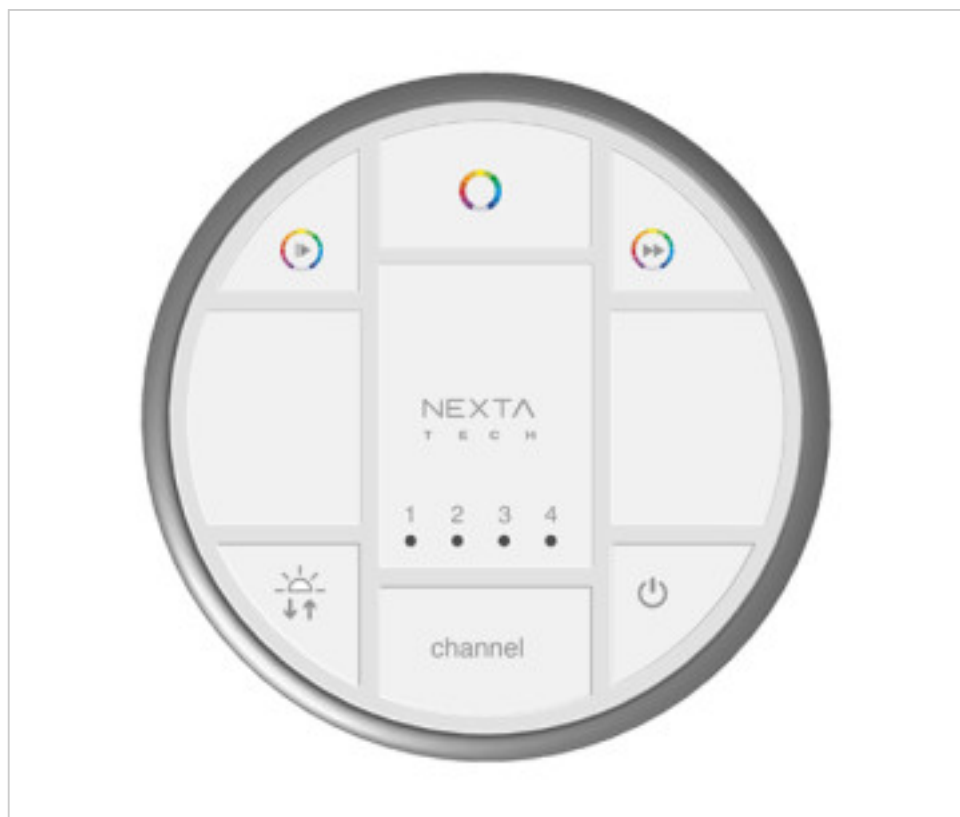

15HB804C

Télécommande HB80-4C 4 canaux RGBW ou CCT blanc

1 févr. 2025

DESCRIPTION

Emetteur radio 4 canaux + Tous. Fonction On-Off, gradateur haut / bas, contrôle des couleurs RGB / RGBW et CCT, contrôle dynamique du cycle. Batterie CR2450. Support magnétique mural.

PRIX

	Lot	Prix sans TVA
	1	45,27€
	10	43,11€

Suite à la page suivante >>

15HB804C

Télécommande HB80-4C 4 canaux RGBW ou CCT blanc

SPÉCIFICATIONS TECHNIQUES

SYMBOLES

CERTIFICADOS

Pesage: 190 Grammes

REMARQUES

Emetteur radio 4 canaux + tous. Fonction On-Off, gradateur vers le haut / bas, contrôle de la couleur RGB / RGBW et CCT, contrôle du cycle dynamique. Pile CR2450.

AUTRES CARACTÉRISTIQUES