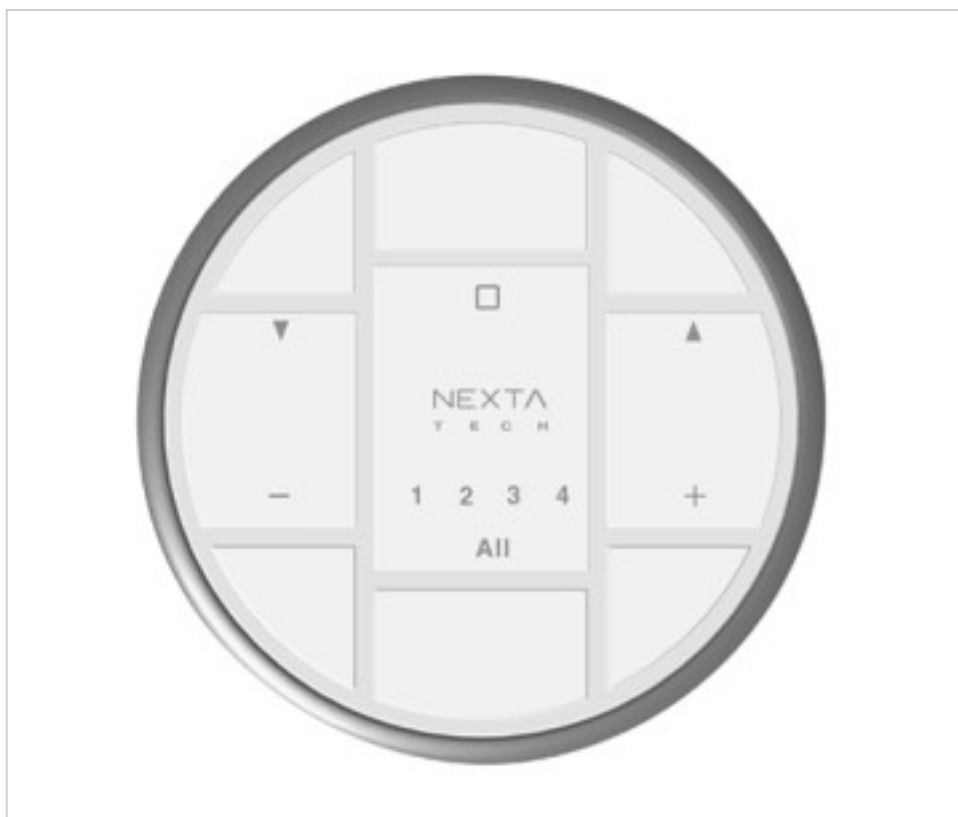

15HB804L

Télécommande HB80-4L 4 canaux.

3 déacutec; 2024

DESCRIPTION

Emetteur radio 4 canaux + Tous. Fonction On-Off, variateur haut / bas, ouverture-fermeture-arrêt (moteurs). Batterie CR2450. Support magnétique mural.

PRIX

	Lot	Prix sans TVA
	1	43,33€
	10	41,26€

Suite à la page suivante >>

15HB804L

Télécommande HB80-4L 4 canaux.

SPÉCIFICATIONS TECHNIQUES

SYMBOLES

CERTIFICADOS

Pesage: 184 Grammes

REMARQUES

Emetteur radio 4 canaux + tous. Fonction On-Off, gradateur vers le haut / bas, ouverture-fermeture-arrêt (moteurs). Pile CR2450. Support magnétique mural.

AUTRES CARACTÉRISTIQUES

Hauteur (mm): 13

Diamètre (mm): 80

Tension In (Vdc): 3

DOCUMENTS

 [Fiche technique](#)

 [Instructions d'installation](#)

 [CE](#)