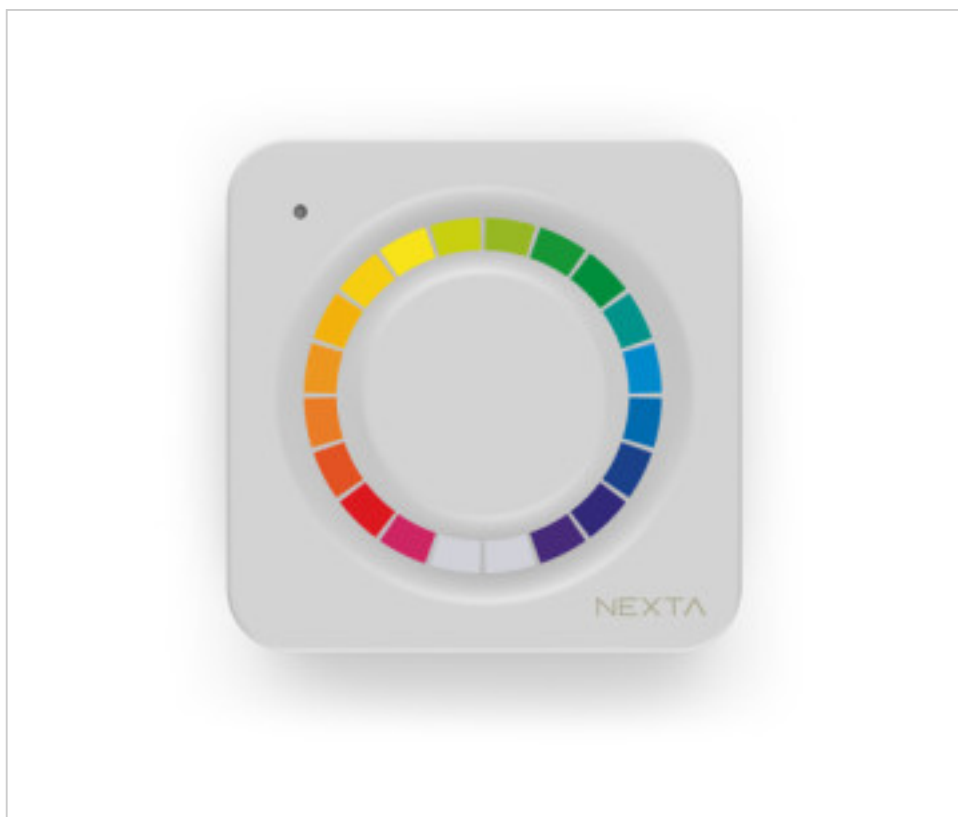

## 15TOUCH1RGBW

### Télécommande TOUCH-1RGBW

22 janv. 2025

### DESCRIPTION

Émetteur radio 1 canal. Fonction On-Off, sélection de la couleur du gradateur avec couronne tactile. Batterie CR2450 incluse pour une durée de vie moyenne de 3 ans