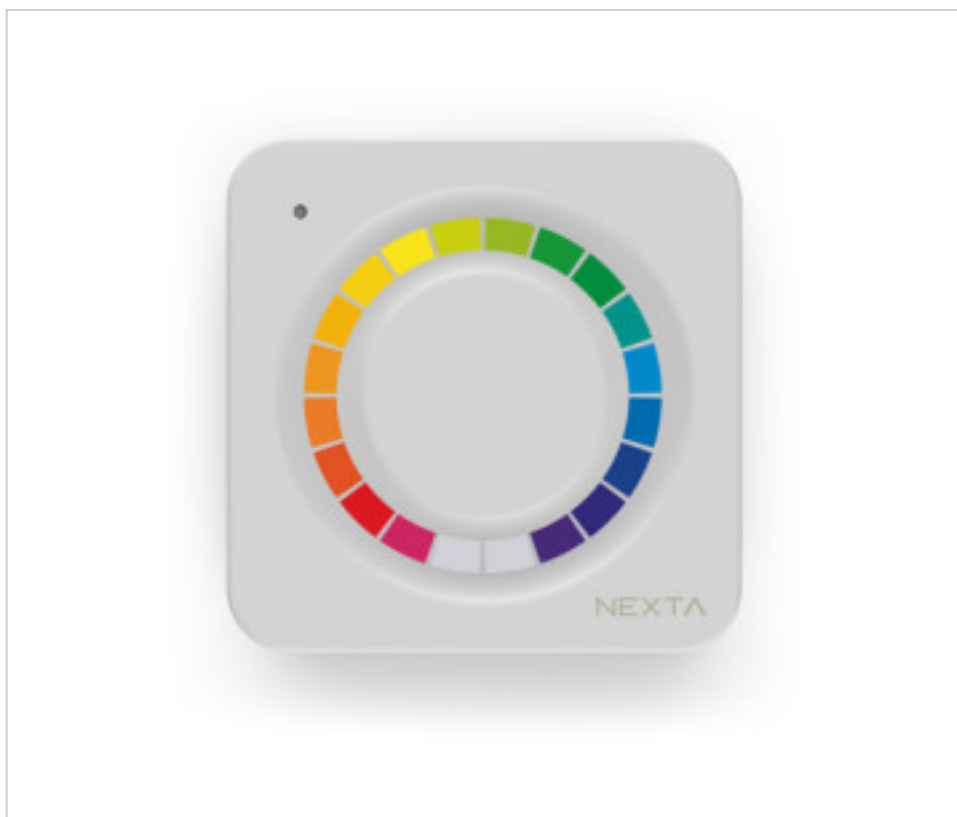

15TOUCH1RGBW

Télécommande TOUCH-1RGBW

21 nov. 2024

DESCRIPTION

Émetteur radio 1 canal. Fonction On-Off, sélection de la couleur du gradateur avec couronne tactile. Batterie CR2450 incluse pour une durée de vie moyenne de 3 ans

Pesage: 31 Grammes

REMARQUES

Emetteur radio 1 canal. Fonction On-Off, sélection de couleur de gradateur avec couronne tactile. Pile CR2450 incluse pour une durée de vie moyenne de 3 ans

AUTRES CARACTÉRISTIQUES