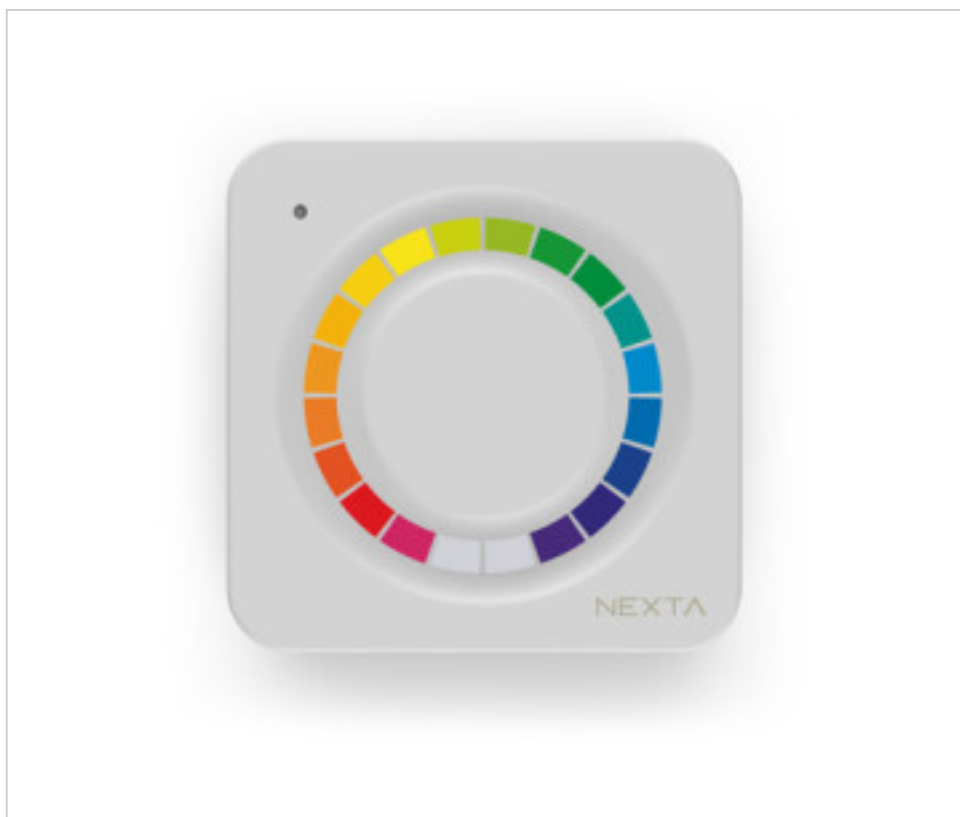

15TOUCH1RGBW

Télécommande TOUCH-1RGBW

6 avril 2025

DESCRIPTION

Émetteur radio 1 canal. Fonction On-Off, sélection de la couleur du gradateur avec couronne tactile. Batterie CR2450 incluse pour une durée de vie moyenne de 3 ans

Pesage: 31 Grammes

REMARQUES

Emetteur radio 1 canal. Fonction On-Off, sélection de couleur de gradateur avec couronne tactile. Pile CR2450 incluse pour une durée de vie moyenne de 3 ans

AUTRES CARACTÉRISTIQUES