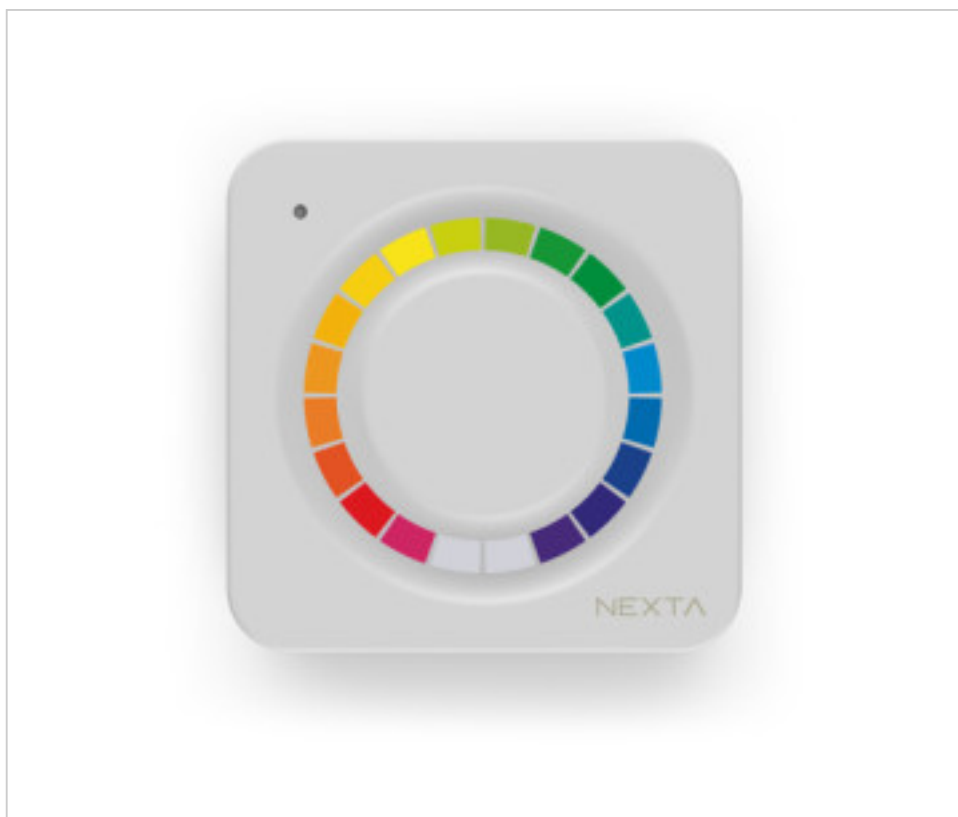

15TOUCH1RGBW

Télécommande TOUCH-1RGBW

22 déc. 2024

DESCRIPTION

Émetteur radio 1 canal. Fonction On-Off, sélection de la couleur du gradateur avec couronne tactile. Batterie CR2450 incluse pour une durée de vie moyenne de 3 ans

Pesage: 31 Grammes

REMARQUES

Emetteur radio 1 canal. Fonction On-Off, sélection de couleur de gradateur avec couronne tactile. Pile CR2450 incluse pour une durée de vie moyenne de 3 ans

AUTRES CARACTÉRISTIQUES