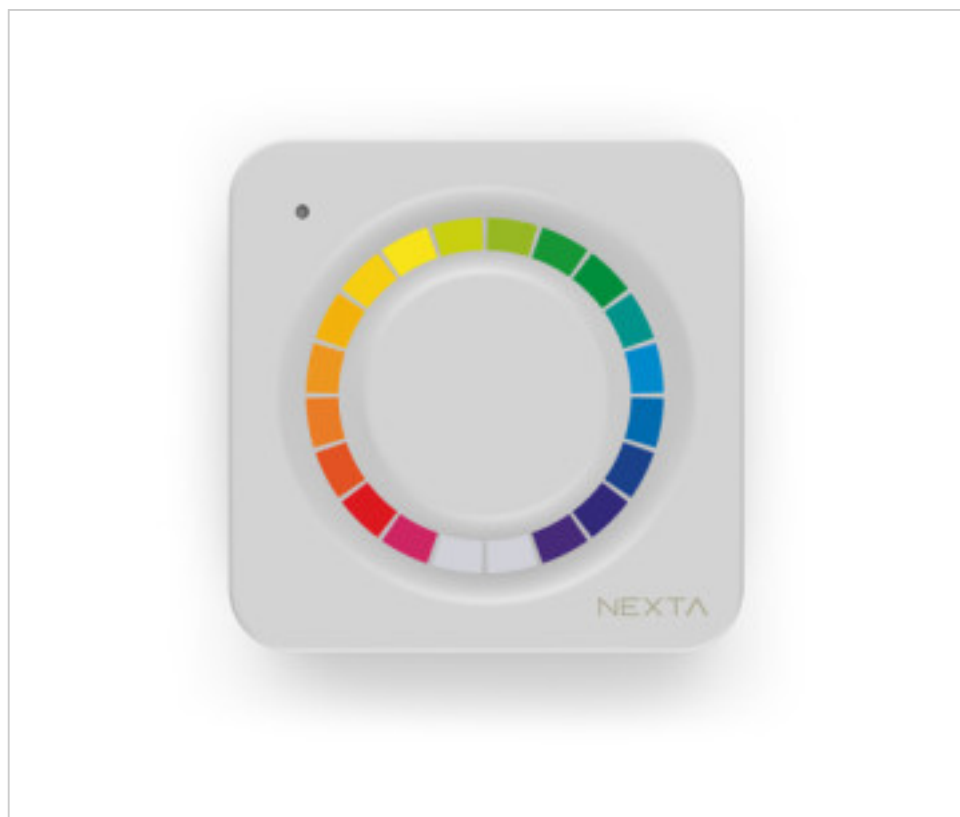

## 15TOUCH1RGBW

### Télécommande TOUCH-1RGBW

22 f&eacute;vr. 2025

### DESCRIPTION

Émetteur radio 1 canal. Fonction On-Off, sélection de la couleur du gradateur avec couronne tactile. Batterie CR2450 incluse pour une durée de vie moyenne de 3 ans