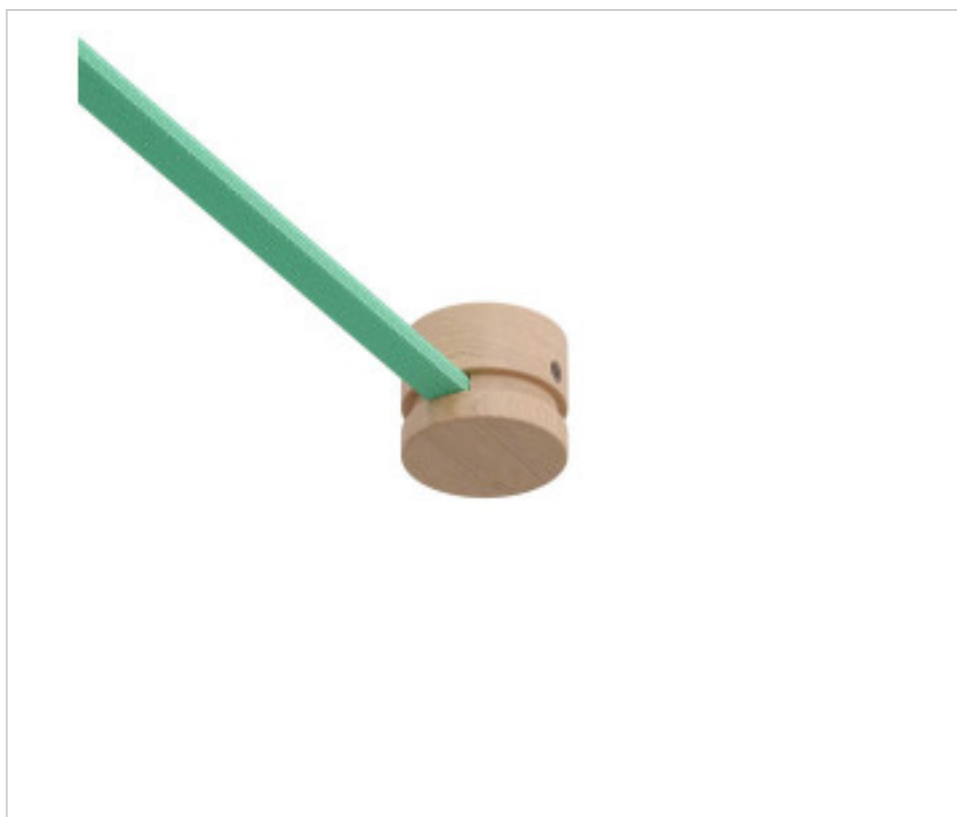

CDTLCAT01

Terminal en bois pour câbles de guirlandes lumineuses et Filé system

22 janv. 2025

DESCRIPTION

Pieza final madera Filé System para cable textil guirnalda. Fabricado en Italia

PRIX

| | Lot | Prix sans TVA |
|--|-----|---------------|
| | 1 | 9,15€ |
| | 5 | 8,74€ |
| | 10 | 8,33€ |

Suite à la page suivante >>

CDTLCAT01

Terminal en bois pour câbles de guirlandes lumineuses et Filé system

SPÉCIFICATIONS TECHNIQUES

Pesage: 73 Grammes

REMARQUES

Le kit comprend un embout en bois de 50 mm de diamètre avec un trou de 20 mm, une vis et une cheville pour la fixation au mur ou au plafond.

AUTRES CARACTÉRISTIQUES

Hauteur (mm): 40

Diamètre (mm): 50