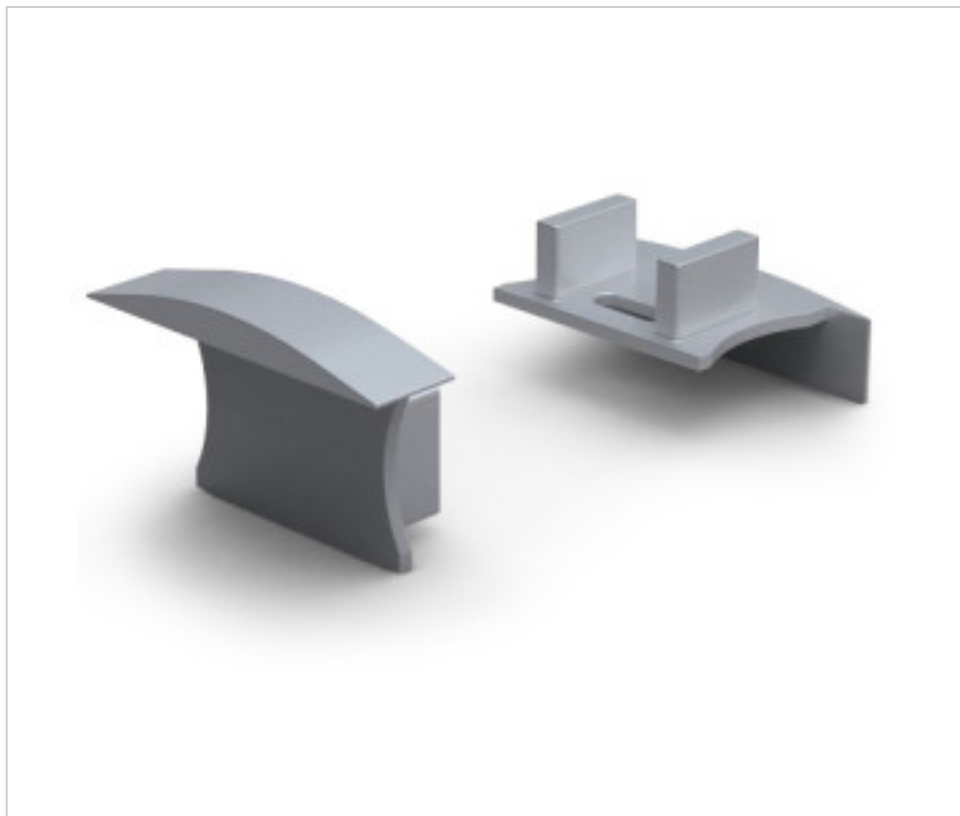

G504217

Couvercle encastrable pour profilé 17.5X14mm

2 oct. 2024

PRIX

	Lot	Prix sans TVA
	1	1,29€
	10	1,08€
	100	1,03€

Suite à la page suivante >>

G504217

Couvercle encastrable pour profilé 17.5X14mm

REMARQUES

Couvercle enjoliveur latéral pour profilé aluminium encastrable

AUTRES CARACTÉRISTIQUES

Couleur: Gris