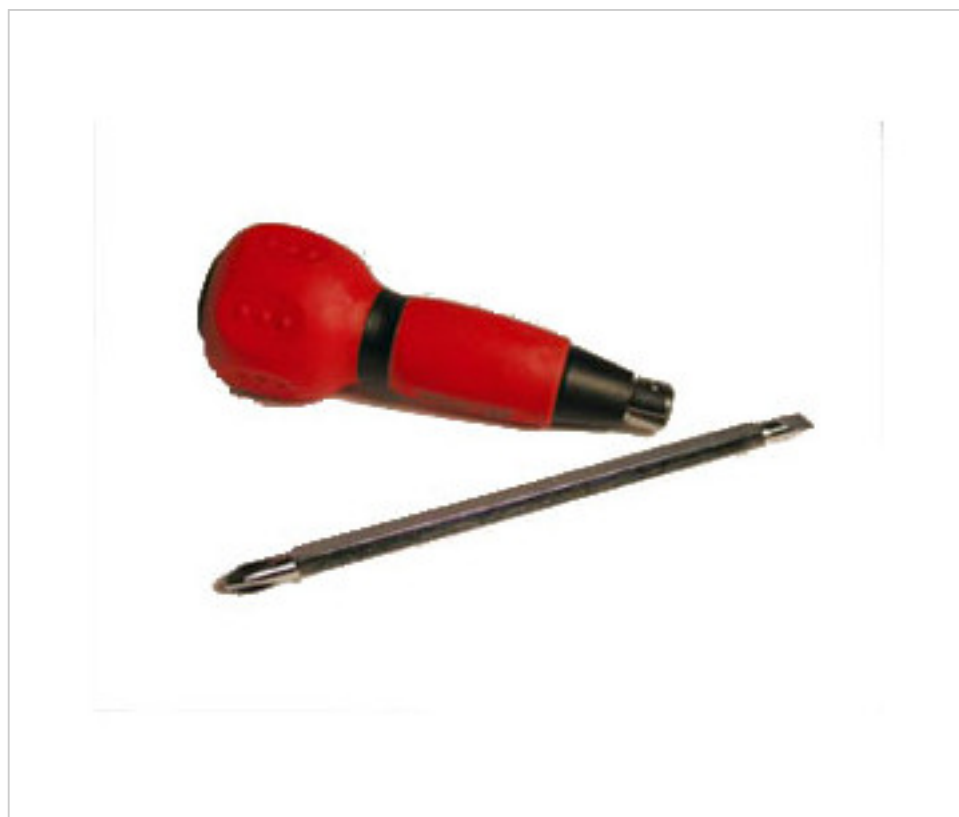

SK07222

Tournevis double PH2 pointe plate et Philips

10 mars 2025

HALOTEC®

DESCRIPTION

Tournevis double à pointe plate de 6 mm et pointe Philips 1.0. Acier au chrome vanadium pour usage professionnel.

PRIX

	Lot	Prix sans TVA
	1	3,94€
	12	3,42€
	36	3,25€

Suite à la page suivante >>

HALOTEC > OUTILLAGE HALOTEC > TOURNEVIS
Tournevis Doble

SK07222

Tournevis double PH2 pointe plate et Philips

SPÉCIFICATIONS TECHNIQUES

SYMBOLES

Pesage: 130 Grammes

Conditionnement: Cintre 1 Unité

REMARQUES

Pointe plate largeur 6mm et Philips 1.0

AUTRES CARACTÉRISTIQUES

Longueur (mm): 100

Diamètre (mm): 6,35