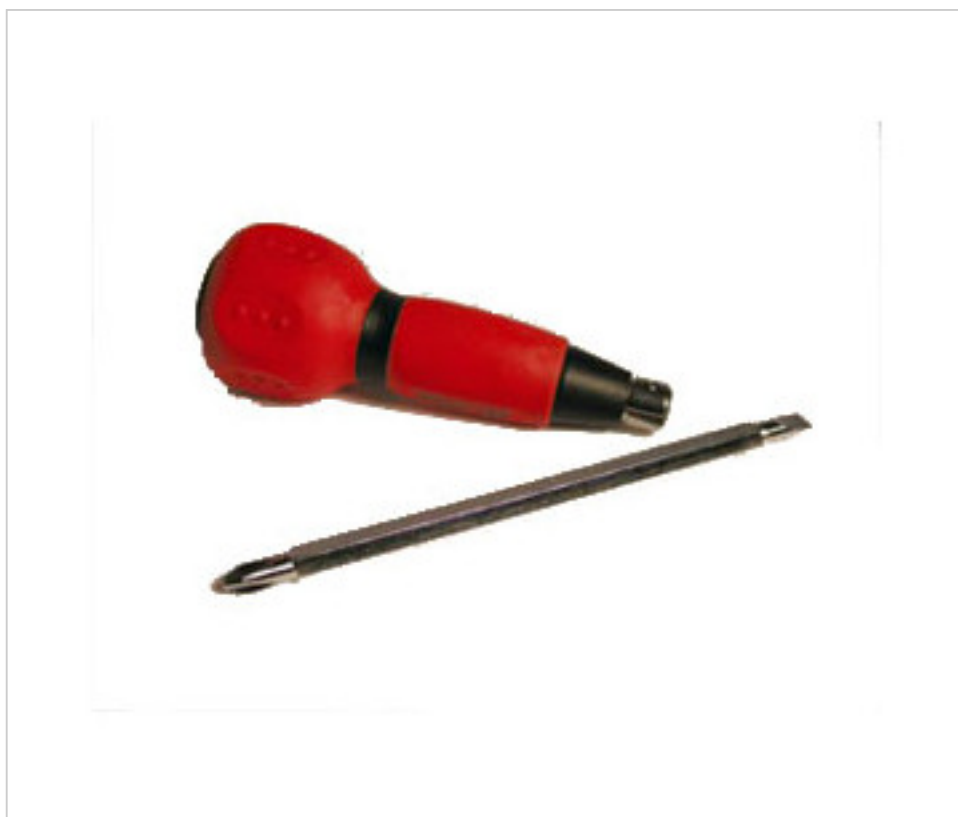

SK07222

Tournevis double PH2 pointe plate et Philips

7 janv. 2025

HALOTEC®

DESCRIPTION

Tournevis double à pointe plate de 6 mm et pointe Philips 1.0. Acier au chrome vanadium pour usage professionnel.

PRIX

| | Lot | Prix sans TVA |
|--|-----|---------------|
| | 1 | 3,94€ |
| | 12 | 3,42€ |
| | 36 | 3,25€ |

Suite à la page suivante >>

HALOTEC > OUTILLAGE HALOTEC > TOURNEVIS
Tournevis Doble

SK07222

Tournevis double PH2 pointe plate et Philips

SPÉCIFICATIONS TECHNIQUES

SYMBOLES

Pesage: 130 Grammes

Conditionnement: Cintre 1 Unité

REMARQUES

Pointe plate largeur 6mm et Philips 1.0

AUTRES CARACTÉRISTIQUES

Longueur (mm): 100

Diamètre (mm): 6,35