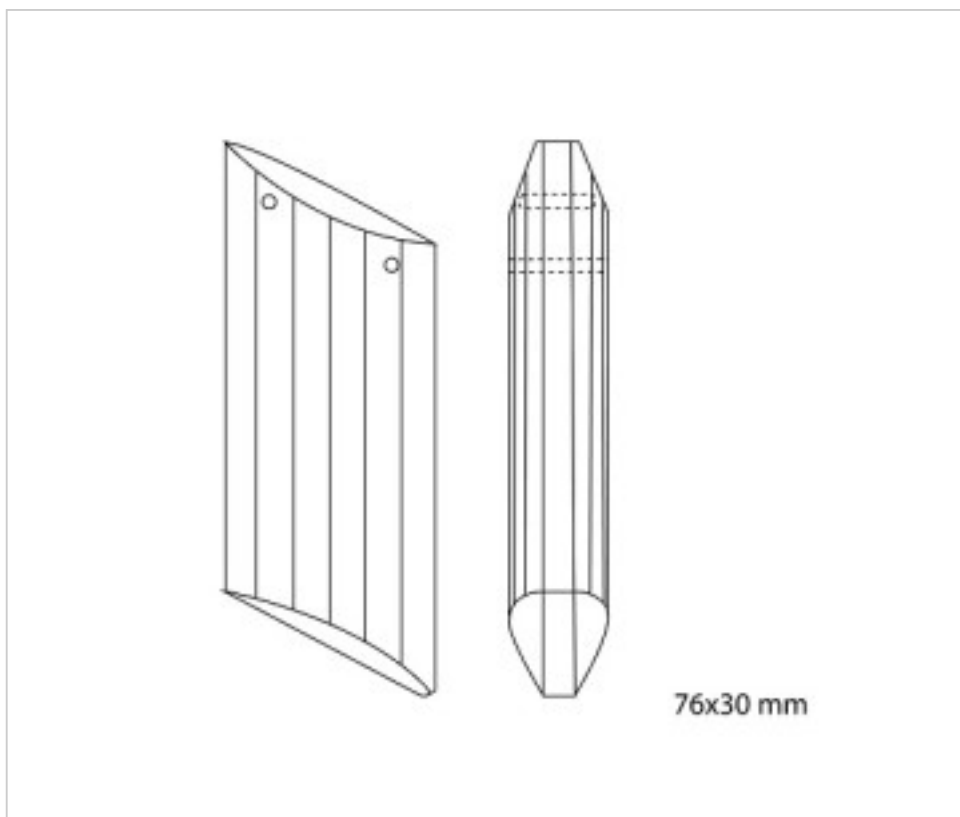

110846576

Trapèze 8465/76x30 Swarovski Crystal

24 août 2024

**PRIX**

Lot	Prix sans TVA
1	1,87€
20	1,77€
100	1,72€

Suite à la page suivante >>

SWAROVSKI CRYSTAL > CRISTAL STRASS SWAROVSKI > RALLONGES SPECTRA SWAROVSKI  
Rallonges "Strass" Swarovski

110846576

Trapèze 8465/76x30 Swarovski Crystal

## AUTRES CARACTÉRISTIQUES

---

Longueur (mm): 76

Largeur (mm): 30

Couleur: Transparent

## DOCUMENTS

---

 [Trapèze 8465/76x30 Swarovski Crystal](#)