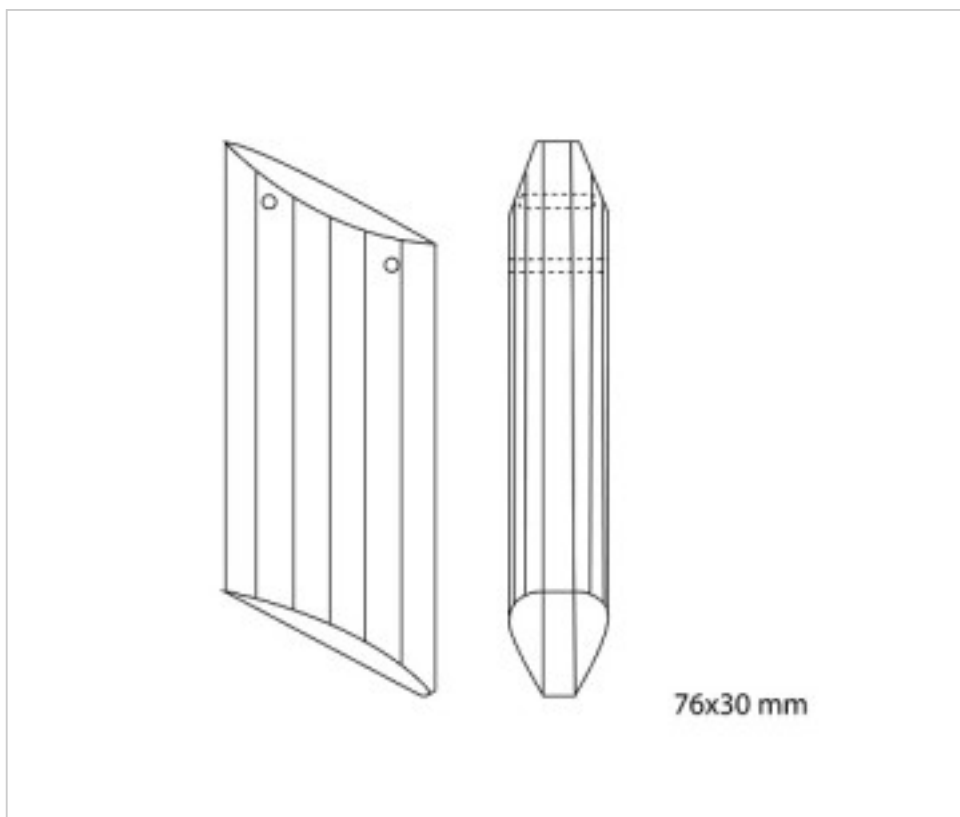

110846576

Trapèze 8465/76x30 Swarovski Crystal

21 nov. 2024

**PRIX**

Lot	Prix sans TVA
1	1,87€
20	1,77€
100	1,72€

Suite à la page suivante >>

SWAROVSKI CRYSTAL > CRISTAL STRASS SWAROVSKI > RALLONGES SPECTRA SWAROVSKI  
Rallonges "Strass" Swarovski

110846576

Trapèze 8465/76x30 Swarovski Crystal

## AUTRES CARACTÉRISTIQUES

---

Longueur (mm): 76

Largeur (mm): 30

Couleur: Transparent

## DOCUMENTS

---

 [Trapèze 8465/76x30 Swarovski Crystal](#)