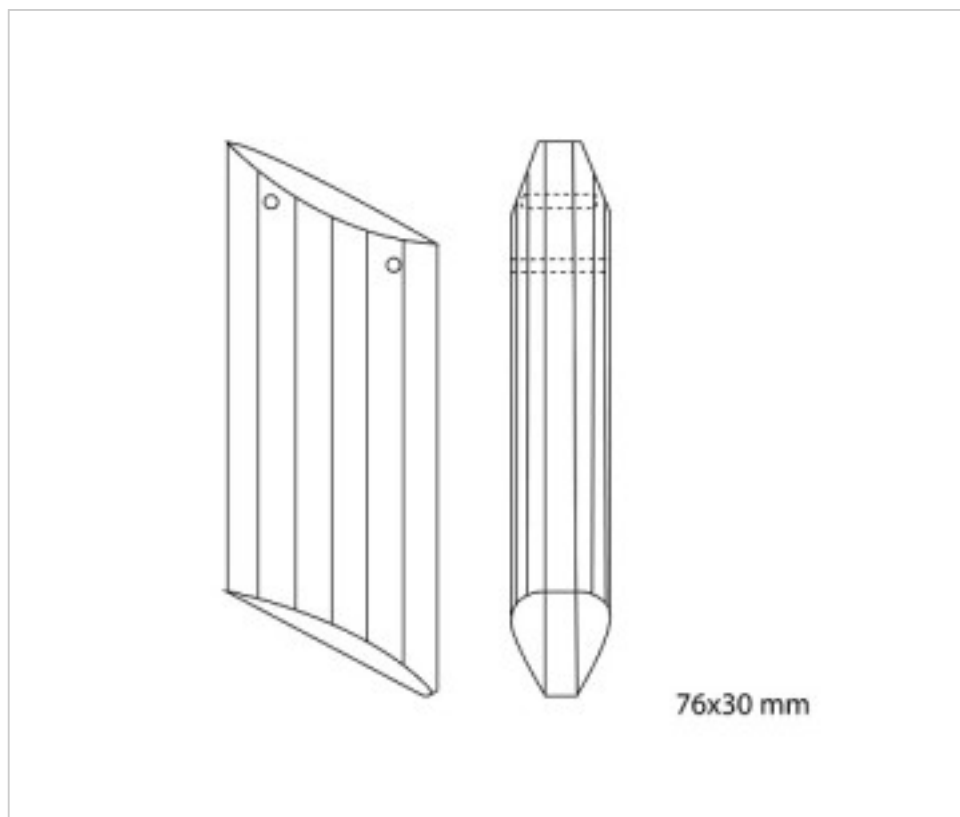

110846576

Trapèze 8465/76x30 Swarovski Crystal

22 févr. 2025

PRIX

Lot	Prix sans TVA
1	1,87€
20	1,77€
100	1,72€

Suite à la page suivante >>

SWAROVSKI CRYSTAL > CRISTAL STRASS SWAROVSKI > RALLONGES SPECTRA SWAROVSKI
Rallonges "Strass" Swarovski

110846576

Trapèze 8465/76x30 Swarovski Crystal

SPÉCIFICATIONS TECHNIQUES

Pesage: 43 Grammes

Conditionnement: Boîte 1 Unité

AUTRES CARACTÉRISTIQUES

Longueur (mm): 76

Largeur (mm): 30

Couleur: Transparent

DOCUMENTS

 [Trapèze 8465/76x30 Swarovski Crystal](#)