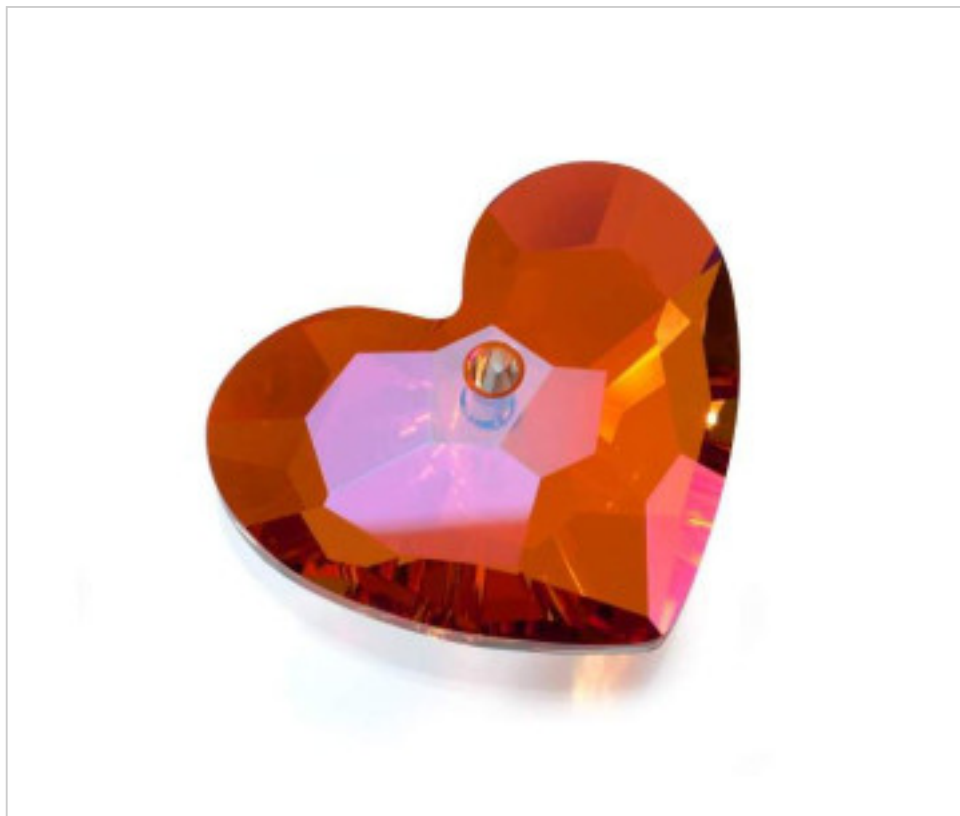

SWAROVSKI CRYSTAL > SWAROVSKI ELEMENTS DE MODE > Pendants  
Pendants

PP6264.018.001A - 1079322

TRULY 6264 18mm cristal Astral Pink (001 API)

22 f&eacute;vr. 2025

## PRIX

	Lot	Prix sans TVA
Pedido mínimo	48	3,50€

Suite à la page suivante >>

SWAROVSKI CRYSTAL > SWAROVSKI ELEMENTS DE MODE > Pendants  
Pendants

PP6264.018.001A - 1079322

TRULY 6264 18mm cristal Astral Pink (001 API)