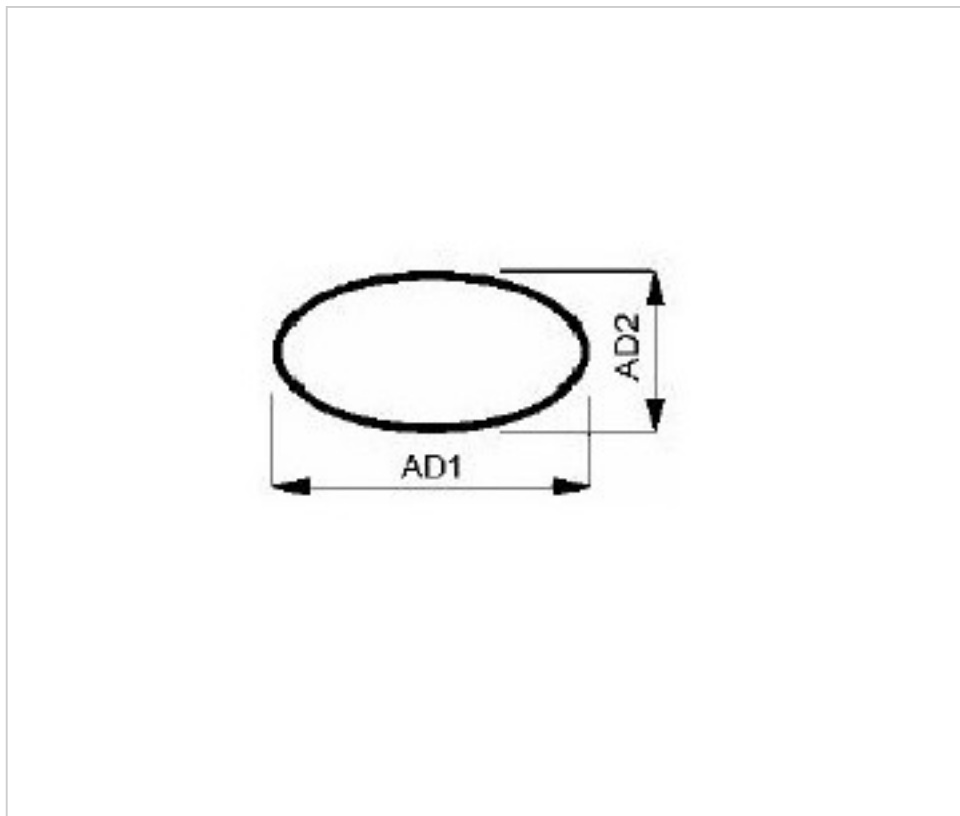

CRISTAL POUR LAMPES > BARRES ET TUBES CRISTAL > VERRE BRUT
Tubes de verre

A807200

Tube lisse CONTURAX 140x68mm épaisseur 3.3mm

3 déc. 2024

DESCRIPTION

Voir la fiche technique ici

PRIX

	Lot	Prix sans TVA
Pedido mínimo	7	19,14€

Suite à la page suivante >>

CRISTAL POUR LAMPES > BARRES ET TUBES CRISTAL > VERRE BRUT
Tubes de verre

A807200

Tube lisse CONTURAX 140x68mm épaisseur 3.3mm

SPÉCIFICATIONS TECHNIQUES

Pesage: 3.7 Kilogrammes

Conditionnement: Boîte 7,4 Kilogrammes

REMARQUES

Épaisseur de la paroi verre 3,3mm

AUTRES CARACTÉRISTIQUES

Longueur (mm): 1500

Largeur (mm): 140

Hauteur (mm): 68

Couleur: Transparent

DOCUMENTS

 [Tube lisse CONTURAX 140x68mm épaisseur 3.3mm](#)