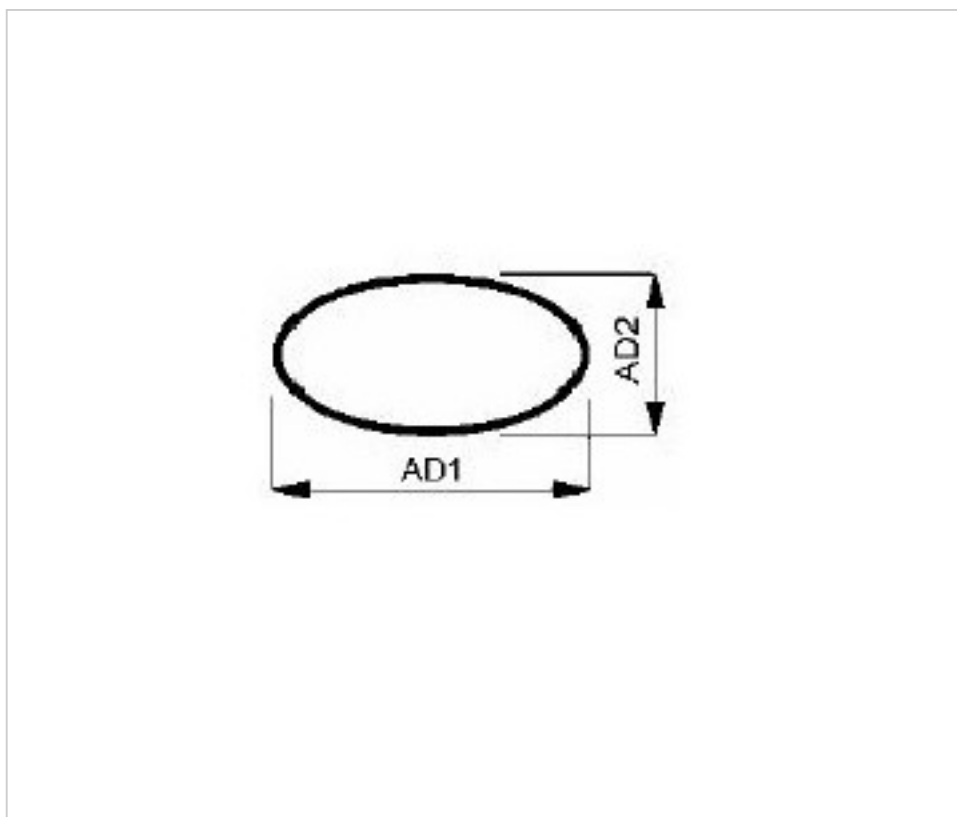

CRISTAL POUR LAMPES > BARRES ET TUBES CRISTAL > VERRE BRUT
Tubes de verre

A807200

Tube lisse CONTURAX 140x68mm épaisseur 3.3mm

22 févr. 2025

DESCRIPTION

Voir la fiche technique ici

PRIX

	Lot	Prix sans TVA
Pedido mínimo	7	19,14€

Suite à la page suivante >>

CRISTAL POUR LAMPES > BARRES ET TUBES CRISTAL > VERRE BRUT
Tubes de verre

A807200

Tube lisse CONTURAX 140x68mm épaisseur 3.3mm

SPÉCIFICATIONS TECHNIQUES

Pesage: 3.7 Kilogrammes

Conditionnement: Boîte 7,4 Kilogrammes

REMARQUES

Épaisseur de la paroi verre 3,3mm

AUTRES CARACTÉRISTIQUES

Longueur (mm): 1500

Largeur (mm): 140

Hauteur (mm): 68

Couleur: Transparent

DOCUMENTS

 [Tube lisse CONTURAX 140x68mm épaisseur 3.3mm](#)