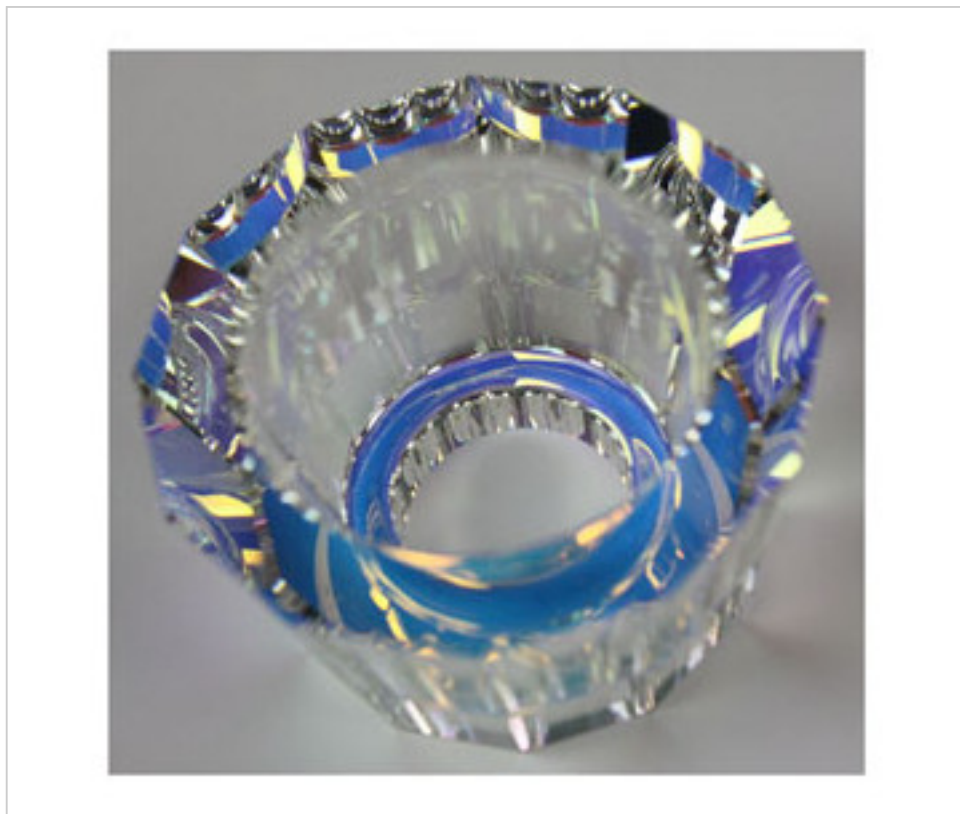

SWAROVSKI CRYSTAL > CRISTAL STRASS SWAROVSKI > CRISTAL STRASS POUR SPOTS
Cristaux "Strass" pour spots

112898711

Tulip 8987/000 011 Effect AB

23 nov. 2024

PRIX

	Lot	Prix sans TVA
	1	15,78€
	10	15,02€
	50	14,59€

Suite à la page suivante >>

SWAROVSKI CRYSTAL > CRISTAL STRASS SWAROVSKI > CRISTAL STRASS POUR SPOTS
Cristaux "Strass" pour spots

112898711

Tulip 8987/000 011 Effect AB

SPÉCIFICATIONS TECHNIQUES

Pesage: 138 Grammes

Conditionnement: Boîte 10 Unités

REMARQUES

Tulipe pour utiliser comme spot à encastrer avec douille très basse tension

AUTRES CARACTÉRISTIQUES

Hauteur (mm): 33

Diamètre (mm): 58

Couleur: Aurore Boréale

Trou central (mm): 23