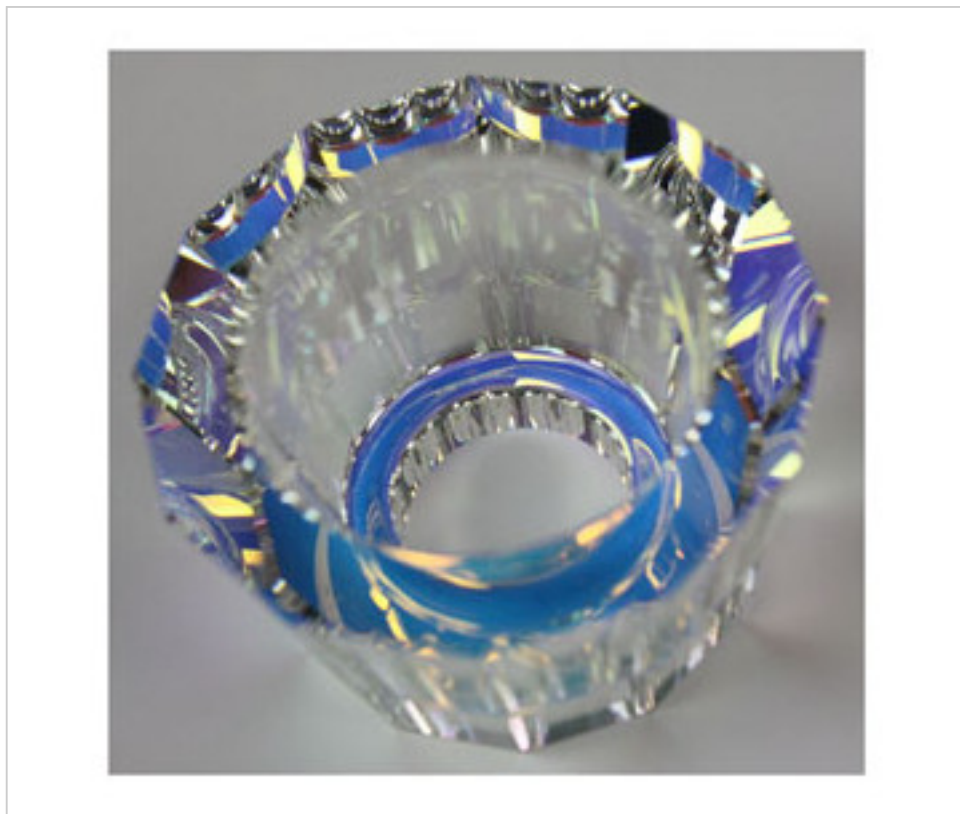

SWAROVSKI CRYSTAL > CRISTAL STRASS SWAROVSKI > CRISTAL STRASS POUR SPOTS
Cristaux "Strass" pour spots

112898711

Tulip 8987/000 011 Effect AB

5 avril 2025

PRIX

	Lot	Prix sans TVA
	1	15,78€
	10	15,02€
	50	14,59€

Suite à la page suivante >>

SWAROVSKI CRYSTAL > CRISTAL STRASS SWAROVSKI > CRISTAL STRASS POUR SPOTS
Cristaux "Strass" pour spots

112898711

Tulip 8987/000 011 Effect AB

SPÉCIFICATIONS TECHNIQUES

Pesage: 138 Grammes

Conditionnement: Boîte 10 Unités

REMARQUES

Tulipe pour utiliser comme spot à encastrer avec douille très basse tension

AUTRES CARACTÉRISTIQUES

Hauteur (mm): 33

Diamètre (mm): 58

Couleur: Aurore Boréale

Trou central (mm): 23