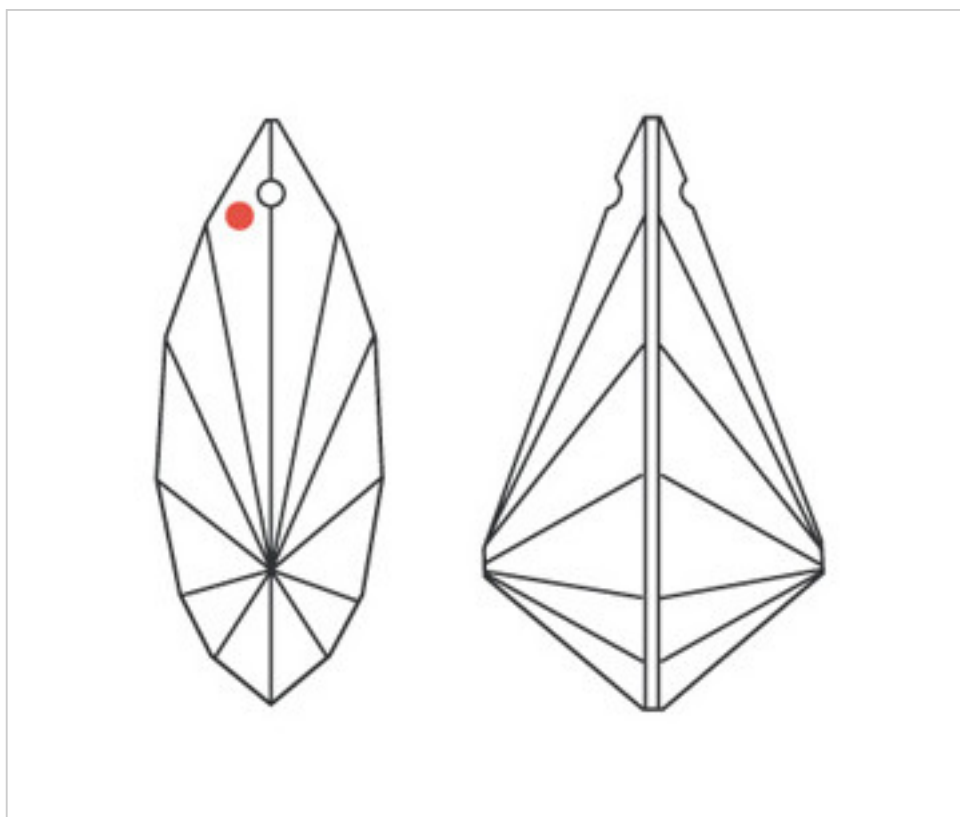

SWAROVSKI CRYSTAL > CRISTAL STRASS SWAROVSKI > PENDENTIFS STRASS SWAROVSKI
Pendentifs "Strass" transparent

1128950202138GT - 980421

Vibe 8950/202 138/38x15x23mm Swarovski Crystal

24 août 2024

PRIX

	Lot	Prix sans TVA
Pedido mínimo	96	9,02€

Suite à la page suivante >>

SWAROVSKI CRYSTAL > CRISTAL STRASS SWAROVSKI > PENDENTIFS STRASS SWAROVSKI
Pendentifs "Strass" transparent

1128950202138GT - 980421

Vibe 8950/202 138/38x15x23mm Swarovski Crystal

DOCUMENTS

 [Vibe 8950/202 138/38x15x23mm Swarovski Crystal](#)