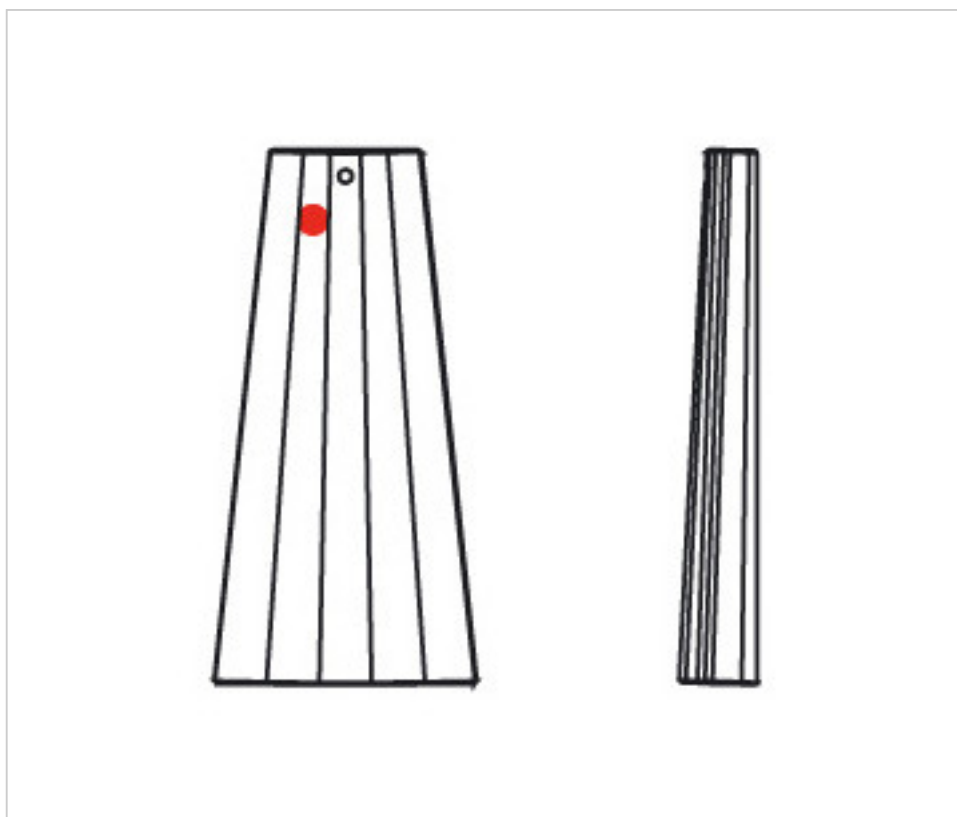

SWAROVSKI CRYSTAL > CRISTAL STRASS SWAROVSKI > PENDENTIFS STRASS SWAROVSKI  
Pendentifs "Strass" couleur

1128950401180GT - 844189

Wing 8950/401 180/80x39mm 1 hole Golden Teak Swarovski Crystal

3 juil. 2024

## PRIX

	Lot	Prix sans TVA
Pedido mínimo	32	16,14€

Suite à la page suivante >>

SWAROVSKI CRYSTAL > CRISTAL STRASS SWAROVSKI > PENDENTIFS STRASS SWAROVSKI  
Pendentifs "Strass" couleur

1128950401180GT - 844189

## AUTRES CARACTÉRISTIQUES

---

Longueur (mm): 80

Largeur (mm): 39

Couleur: Golden Teak