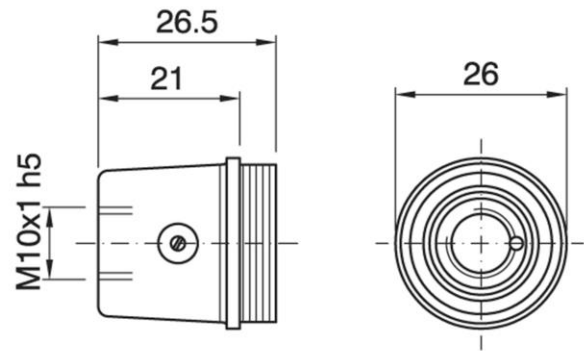

DOME E14 H21 T BLACK

Cod. 000639 -

Cappello a vite per portalampane in tre pezzi

Dome for three-piece lampholder

Prodotto in esaurimento / till stock ends

Varianti – Variants

Cod. 000655 - bianco / white

Cod. 000639

Materiale	Material	termoindurente / phenolic thermosetting resin
Attacco lampada	Lamp socket	E14
Temperatura nominale	Marking temperature	180°C
Trattamento/Colore	Color/Treatment	nero / black
Categoria sovratensione	Overvoltage category	II
Altezza utile	Height	21 mm
Presenza morsetto di terra	Earth Terminal	Si/ Yes
Fissaggio/Connessione	Fixing/connection	con nipple metallico (M10x1), vite di bloccaggio tige e morsetto di messa a terra / with metal nipple (M10x1), stem locking screw and earth terminal
Peso pezzo	Item weight	10,8 g.
Pz. per confezione	Pieces per unit	1000
Dimensione confezione	Size of packaging	21,5 x 37,5 x 28 cm