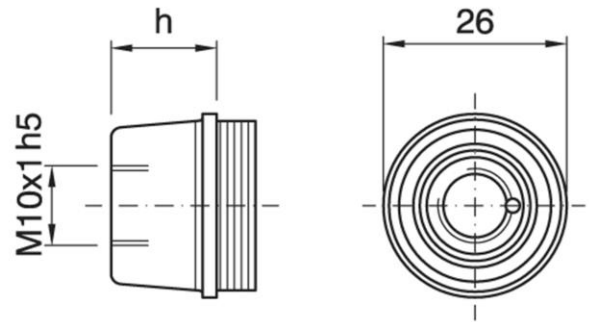

# DOME E14 NIP WHITE

Cod. 000654 -

## Cappello a vite per portalampane in tre pezzi

Dome for three-piece lampholder

### Varianti - Variants

- Cod. 000638 - h 15 mm nero / h 15 mm black
- Cod. 000686 - h 15 mm oro / h 15 mm gold
- Cod. 000768 - h 21 mm nero / h 21 mm black
- Cod. 000784 - h 21 mm bianco / h 21 mm white
- Cod. 000816 - h 21 mm oro / h 21 mm gold

Cod. 000654

Materiale	Material	termoindurente / phenolic thermosetting resin
Attacco lampada	Lamp socket	E14
Temperatura nominale	Marking temperature	180°C
Trattamento/Colore	Color/Treatment	bianco / white
Categoria sovratensione	Overvoltage category	II
Altezza utile	Height	15 mm
Fissaggio/Connessione	Fixing/connection	con nipple metallico (M10x1) e vite di bloccaggio tige / with metal nipple (M10x1) and stem locking screw
Peso pezzo	Item weight	8,7 g.
Pz. per confezione	Pieces per unit	1000
Dimensione confezione	Size of packaging	31 x 28 x 17,5 cm