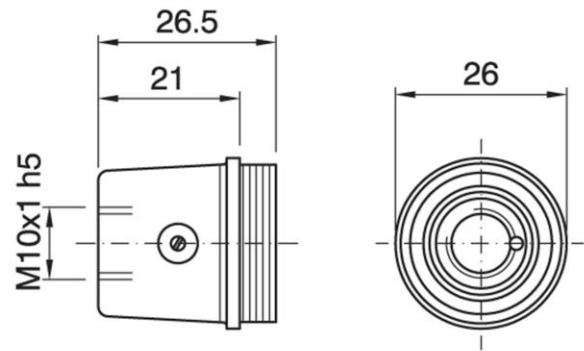

DOME E14 H21 T WHITE

Cod. 000655 -

Cappello a vite per portalampane in tre pezzi

Dome for three-piece lampholder

Prodotto in esaurimento / till stock ends

Varianti – Variants
Cod. 000639 - nero / black

Cod. 000655

Materiale	Material	termoindurente / phenolic thermosetting resin
Attacco lampada	Lamp socket	E14
Temperatura nominale	Marking temperature	180°C
Trattamento/Colore	Color/Treatment	bianco / white
Categoria sovratensione	Overvoltage category	II
Altezza utile	Height	21 mm
Presenza morsetto di terra	Earth Terminal	Si/ Yes
Fissaggio/Connessione	Fixing/connection	con nipple metallico (M10x1), vite di bloccaggio tige e morsetto di messa a terra / with metal nipple (M10x1), stem locking screw and earth terminal
Peso pezzo	Item weight	11,0 g.
Pz. per confezione	Pieces per unit	1000
Dimensione confezione	Size of packaging	21,5 x 37,5 x 28 cm