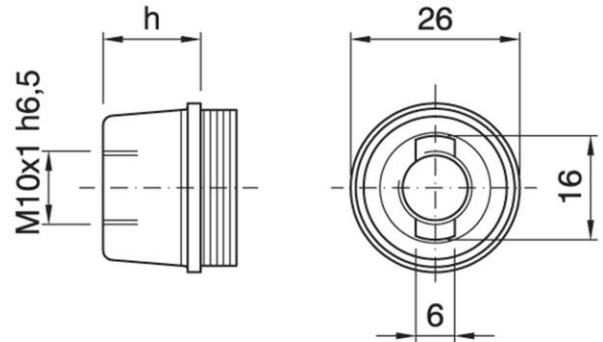

DOME E14 ASF GOLD

Cod. 000691 -

Cappello a vite per portalampane in tre pezzi

Dome for three-piece lampholder

Varianti - Variants

Cod. 040285 - h 15 mm nero / h 15 mm black

Cod. 000659 - h 15 mm bianco / h 15 mm white

Cod. 000691

| | | |
|-------------------------|----------------------|--------------------------------------------------------------------------------------|
| Materiale | Material | termoindurente / phenolic thermosetting resin |
| Attacco lampada | Lamp socket | E14 |
| Temperatura nominale | Marking temperature | 180°C |
| Trattamento/Colore | Color/Treatment | oro / gold |
| Categoria sovratensione | Overvoltage category | II |
| Altezza utile | Height | 15 mm |
| Tacca antisvitamento | Locking device nothc | esterna / external |
| Fissaggio/Connessione | Fixing/connection | con raccordo filettato (M10x1) con fermo / with threaded entry (M10x1) with retainer |
| Peso pezzo | Item weight | 6,3 g. |
| Pz. per confezione | Pieces per unit | 1000 |
| Dimensione confezione | Size of packaging | 31 x 28 x 17,5 cm |