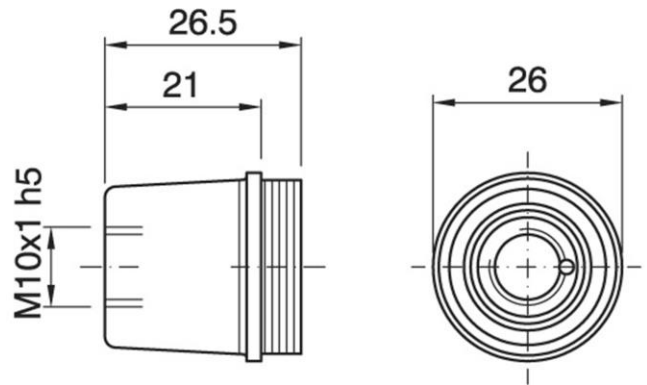

DOME E14 H21 NIP WHITE

Cod. 000784 -

Cappello a vite per portalampane in tre pezzi

Dome for three-piece lampholder

Varianti - Variants

- Cod. 000638 - h 15 mm nero / h 15 mm black
- Cod. 000654 - h 15 mm bianco / h 15 mm white
- Cod. 000686 - h 15 mm oro / h 15 mm gold
- Cod. 000768 - h 21 mm nero / h 21 mm black
- Cod. 000816 - h 21 mm oro / h 21 mm gold

Cod. 000784

Materiale	Material	termoindurente / phenolic thermosetting resin
Attacco lampada	Lamp socket	E14
Temperatura nominale	Marking temperature	180°C
Trattamento/Colore	Color/Treatment	bianco / white
Categoria sovratensione	Overvoltage category	II
Altezza utile	Height	21 mm
Fissaggio/Connessione	Fixing/connection	con nipple metallico (M10x1) e vite di bloccaggio tige / with metal nipple (M10x1) and stem locking screw
Peso pezzo	Item weight	10,0 g.
Pz. per confezione	Pieces per unit	1000
Dimensione confezione	Size of packaging	21,5 x 37,5 x 28 cm