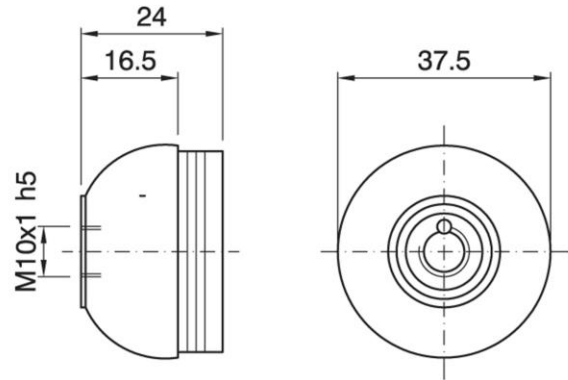

DOME E27 NIP WHITE

Cod. 001247 -

Cappello a vite per portalampane in tre pezzi

Dome for three-piece lampholder

Varianti – Variants

Cod. 001246 - nero / black

Cod. 001249 - oro / gold

Cod. 001247

Materiale	Material	termoindurente / phenolic thermosetting resin
Attacco lampada	Lamp socket	E27
Temperatura nominale	Marking temperature	180°C
Trattamento/Colore	Color/Treatment	bianco / white
Categoria sovratensione	Overvoltage category	II
Altezza utile	Height	16,5 mm
Fissaggio/Connessione	Fixing/connection	con nipple metallico (M10x1) e vite di bloccaggio tige / with metal nipple (M10x1) and stem locking screw
Peso pezzo	Item weight	13,2 g.
Pz. per confezione	Pieces per unit	500
Dimensione confezione	Size of packaging	31 x 28 x 17,5 cm