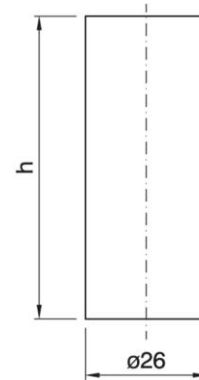

BM 65 F24 WH TP

Cod. 011111 -

Rivestimento liscio per portalampade E14 candela monocolpo

Plain cover for E14 one-piece candle lampholder

UK
CA

Varianti – Variants

Cod. 008183 - h 65 mm - avorio / h 65 mm - ivory

Cod. 019908 - h 85 mm - avorio / h 85 mm - ivory

Cod. 012016 - h 85 mm - bianco / h 85 mm - white

Cod. 018232 - h 100 mm - avorio / h 100 mm - ivory

Cod. 018233 - h 100 mm - bianco / h 100 mm - white

Cod. 011111

Materiale	Material	termoplastico / thermoplastic resin
Attacco lampada	Lamp socket	E14
Trattamento/Colore	Color/Treatment	bianco / white
Altezza utile	Height	65 mm
Foro interno	Internal hole	Ø24 mm
Peso pezzo	Item weight	5,0 g.
Pz. per confezione	Pieces per unit	500
Dimensione confezione	Size of packaging	33,5 x 38,5 x 29 cm