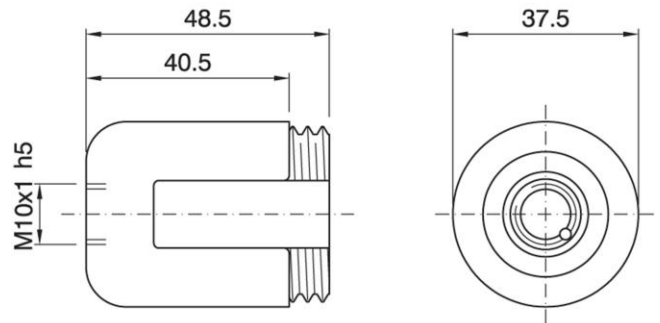

## Cappello a vite per portalampane in tre pezzi con interruttore

Dome for three-piece lampholder with switch

Varianti - Variants

Cod. 011318 - bianco / white

Cod. 011516 - oro / gold

Cod. 011125

Materiale	Material	termoindurente / phenolic thermosetting resin
Attacco lampada	Lamp socket	E27
Temperatura nominale	Marking temperature	180°C
Trattamento/Colore	Color/Treatment	nero / black
Categoria sovratensione	Overvoltage category	II
Altezza utile	Height	40,5 mm
Fissaggio/Connessione	Fixing/connection	con nipple metallico (M10x1) e vite di bloccaggio tige / with metal nipple (M10x1) and stem locking screw
Peso pezzo	Item weight	27,3 g.
Pz. per confezione	Pieces per unit	500
Dimensione confezione	Size of packaging	40 x 38,5 x 29 cm