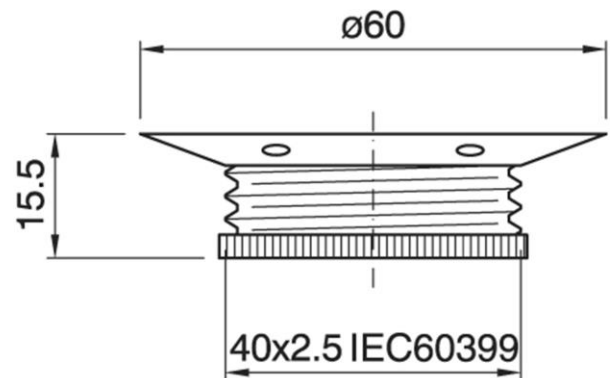

SHADE RING E27 ART.2718 MET WHITE ZINC PLATED

Cod. 011841 -

Ghiera per portalampane in metallo

Shade ring for metal lampholder

UK
CA

Note

- A richiesta disponibili altri trattamenti superficiali

Note

Cod. 011841

Materiale	Material	metallo / metal
Attacco lampada	Lamp socket	E27
Trattamento/Colore	Color/Treatment	zincato bianco / white zinc-plated
Altezza utile	Height	15,5 mm
Diametro	Diameter	60 mm
Peso pezzo	Item weight	8,0 g.
Pz. per confezione	Pieces per unit	500
Dimensione confezione	Size of packaging	26,5 x 37,5 x 28 cm