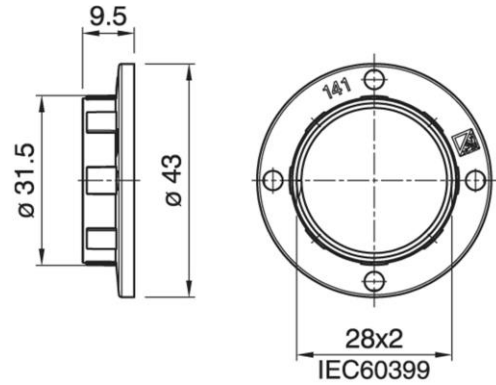

SHADE RING E14 ART.141 GO

Cod. 012421 -

Ghiera per portalampane filettati

Shade ring for threaded lampholder

Varianti - Variants

Cod. 012423 - nero / black

Cod. 012422 - bianco / white

Cod. 026472 - bianco verniciato / white painted

Cod. 026473 - oro verniciato / gold painted

Cod. 021353 - trasparente / transparent

Cod. 012421

Materiale	Material	termoplastico / thermoplastic resin
Attacco lampada	Lamp socket	E14
Trattamento/Colore	Color/Treatment	oro / gold
Altezza utile	Height	9,5 mm
Diametro	Diameter	43 mm
Peso pezzo	Item weight	2,7 g.
Pz. per confezione	Pieces per unit	1000
Dimensione confezione	Size of packaging	20 x 38 x 25 cm

ARDITI nell'ambito della normativa tecnica adottata, si riserva il diritto di apportare (in ogni momento e senza obbligo di preavviso) tutte le modifiche che, a proprio insindacabile giudizio, ritenesse opportune per migliorare la funzionalità e le prestazioni dei prodotti, nonché per rispondere a proprie esigenze tecnologiche e produttive. / Within the framework of the adopted technical standards, ARDITI reserves the right to make all those changes (at any time and without prior notice) that, in its final judgement, are needed to improve the functions and performances of the products, as well as to meet the company's technological and production requirements.

ITA
Documentazione online
- [LINK PAGINA PRODOTTO](#) -

ENG
Online documents
- [WEBPAGE LINK](#) -