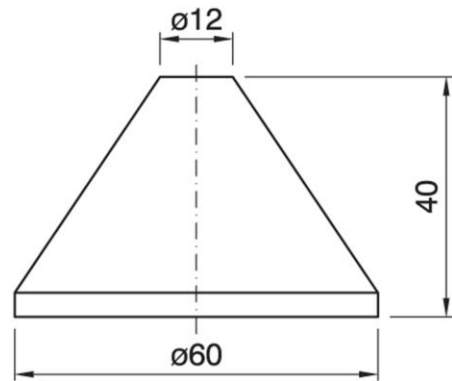

## DECORATIV COVER CAL 3 WHITE

Cod. 013158 -

## Varianti – Variants

Cod. 013165 - nero / black

Cod. 013491 - oro / gold

Cod. 013158

Materiale	Material	termoplastico / thermoplastic resin
Trattamento/Colore	Color/Treatment	bianco / white
Forma calotta	Type of cap	conica / conical
Peso pezzo	Item weight	3,8 g.
Pz. per confezione	Pieces per unit	1000
Dimensione confezione	Size of packaging	52 x 39 x 30 cm