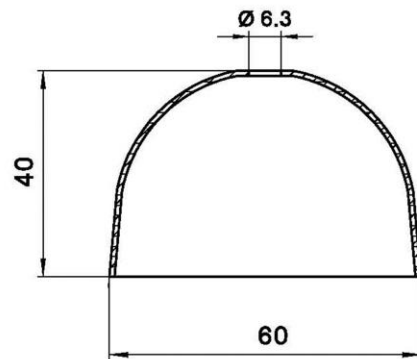

## Calotta decorativa per sospensione

Decorative cover for suspension

Varianti – Variants

Cod. 013164 - nero / black

Cod. 013385 - oro / gold

Cod. 013159

Materiale	Material	termoplastico / thermoplastic resin
Trattamento/Colore	Color/Treatment	bianco / white
Forma calotta	Type of cap	sferica / spherical
Peso pezzo	Item weight	6,7 g.
Pz. per confezione	Pieces per unit	1000
Dimensione confezione	Size of packaging	35,5 x 58 x 38,5 cm