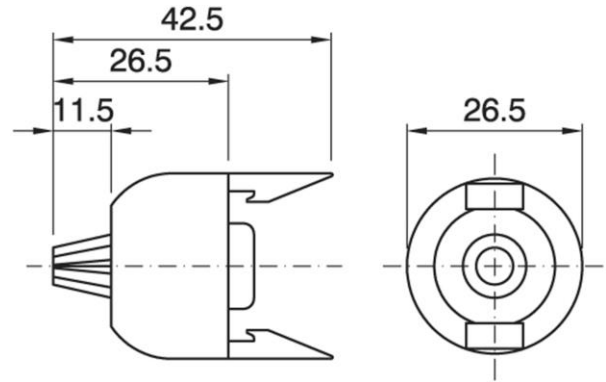

DOME E14 ART.105 SC BL

Cod. 015776 -

Cappello a scatto per portalampe monocorpo

Dome for one-piece lampholder

Varianti - Variants

Cod. 015775 - bianco / white

Cod. 015777 - oro / gold

Cod. 023568 - trasparente / transparent

Cod. 015776

Materiale	Material	termoplastico / thermoplastic resin
Attacco lampada	Lamp socket	E14
Trattamento/Colore	Color/Treatment	nero / black
Altezza utile	Height	15 mm
Utilizzo/Applicazione	Use/Application	con serracavi SDI14 (cod. 023963) e SDIR14 (cod. 027252) / with crod grip item SDI14 (cod. 023963) or SDIR14 (cod. 027252)
Peso pezzo	Item weight	4,9 g.
Pz. per confezione	Pieces per unit	1000
Dimensione confezione	Size of packaging	21,5 x 37,5 x 28 cm