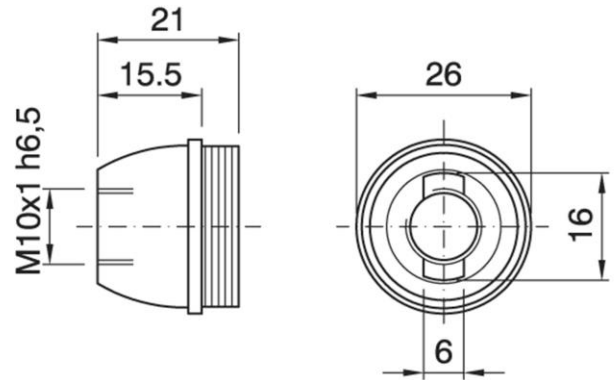

DOME E14 ASF TP WH

Cod. 017303 -

Cappello a vite per portalampane in tre pezzi

Dome for three-piece lampholder

Varianti – Variants

Cod. 017304 - nero / black

Cod. 017305 - oro / gold

Cod. 017303

Materiale	Material	termoplastico / thermoplastic resin
Attacco lampada	Lamp socket	E14
Temperatura nominale	Marking temperature	190°C
Trattamento/Colore	Color/Treatment	bianco / white
Categoria sovratensione	Overvoltage category	II
Altezza utile	Height	15,5 mm
Tacca antisvitamento	Locking device nothc	esterna / external
Fissaggio/Connessione	Fixing/connection	con raccordo filettato (M10x1) con fermo / with threaded entry (M10x1) with retainer
Peso pezzo	Item weight	4,4 g.
Pz. per confezione	Pieces per unit	1000
Dimensione confezione	Size of packaging	31 x 28 x 17,5 cm