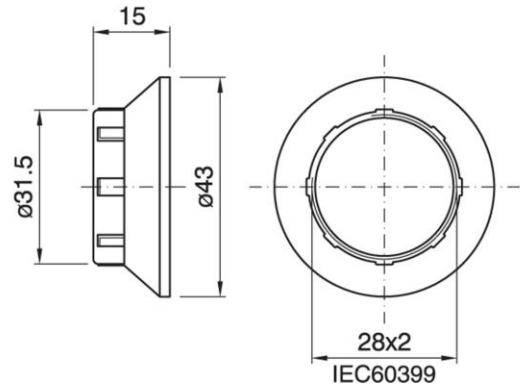

## Varianti - Variants

Cod. 018287 - nero / black

Cod. 018286 - bianco / white

Cod. 018288

Materiale	Material	termoplastico / thermoplastic resin
Attacco lampada	Lamp socket	E14
Trattamento/Colore	Color/Treatment	oro / gold
Altezza utile	Height	15 mm
Diametro	Diameter	43 mm
Peso pezzo	Item weight	3,3 g.
Pz. per confezione	Pieces per unit	1000
Dimensione confezione	Size of packaging	20 x 38 x 25 cm