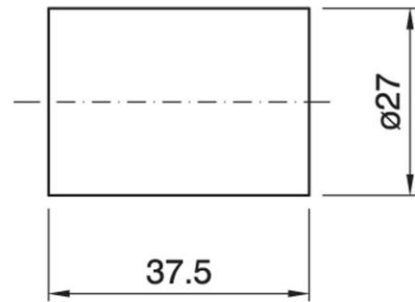

OUTER SHELL E14 ART.500 TP WHITE

Cod. 019045 -

Camicia liscia per portalampane in tre pezzi

Plain outer shell For three-piece lampholder

Varianti – Variants

Cod. 019046 - nero / black

Cod. 019867 - oro / gold

Cod. 019045

Materiale	Material	termoplastico / thermoplastic resin
Attacco lampada	Lamp socket	E14
Temperatura nominale	Marking temperature	180°C
Trattamento/Colore	Color/Treatment	bianco / white
Categoria sovratensione	Overvoltage category	II
Virola	Screw shell	in materiale termoplastico / in thermoplastic material
Peso pezzo	Item weight	8,5 g.
Pz. per confezione	Pieces per unit	1000
Dimensione confezione	Size of packaging	33,5 x 38,5 x 29 cm