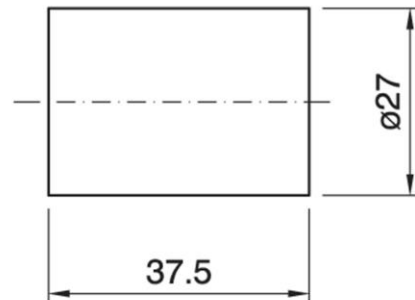

OUTER SHELL E14 ART.500 TP GOLD

Cod. 019867 -

Camicia liscia per portalampe in tre pezzi

Plain outer shell For three-piece lampholder

Varianti – Variants

Cod. 019046 - nero / black

Cod. 019045 - bianco / white

Cod. 019867

Materiale	Material	termoplastico / thermoplastic resin
Attacco lampada	Lamp socket	E14
Temperatura nominale	Marking temperature	180°C
Trattamento/Colore	Color/Treatment	oro / gold
Categoria sovratensione	Overvoltage category	II
Virola	Screw shell	in materiale termoplastico / in thermoplastic material
Peso pezzo	Item weight	8,3 g.
Pz. per confezione	Pieces per unit	1000
Dimensione confezione	Size of packaging	40 x 38,5 x 29 cm