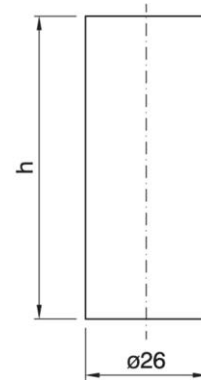

BM 85 F24 IVORY TP

Cod. 019908 -

Rivestimento liscio per portalampade E14 candela monocolpo

Plain cover for one-piece E14 candle lampholder

UK
CA

Varianti – Variants

Cod. 008183 - h 65 mm - avorio / h 65 mm - ivory

Cod. 011111 - h 65 mm - bianco / h 65 mm - white

Cod. 012016 - h 85 mm - bianco / h 85 mm - white

Cod. 018232 - h 100 mm - avorio / h 100 mm - ivory

Cod. 018233 - h 100 mm - bianco / h 100 mm - white

Cod. 019908

Materiale	Material	termoplastico / thermoplastic resin
Attacco lampada	Lamp socket	E14
Trattamento/Colore	Color/Treatment	avorio / ivory
Altezza utile	Height	85 mm
Foro interno	Internal hole	Ø24 mm
Peso pezzo	Item weight	6,3 g.
Pz. per confezione	Pieces per unit	500
Dimensione confezione	Size of packaging	40 x 38,5 x 29 cm