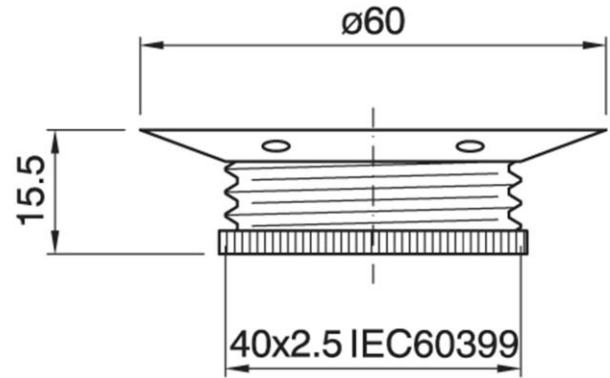

SHADE RING E27 ART.2718 MET NICKEL-PLATED

Cod. 021418 -

Ghiera per portalampe in metallo

Shade ring for metal lampholder

UK
CA

Note

- A richiesta disponibili altri trattamenti superficiali

Note

- Other treatments (nickel-plated and chrome-plated) on demand

Varianti – Variants

Cod. 011489 - ottonato / brass plated

Cod. 011841 - zincato bianco / white zinc plated

Cod. 035920 - ramato / copper plated

Cod. 028765 - brunito / gunmetal

Cod. 021418

Materiale	Material	metallo / metal
Attacco lampada	Lamp socket	E27
Trattamento/Colore	Color/Treatment	nikelato / nickel-plated
Altezza utile	Height	15,5 mm
Diametro	Diameter	60 mm
Peso pezzo	Item weight	8,0 g.
Pz. per confezione	Pieces per unit	500
Dimensione confezione	Size of packaging	26,5 x 37,5 x 28 cm