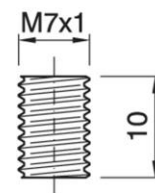

# DOWEL M7X1 WH

Cod. 023107 -

Grano (M7x1) per bloccacavi artt. BC10F,BC10M,BCO2 e rosoni artt. RO21, 31, 41

M7x1 grub screw for cord grip artt. BC10F,BC10M, BCO2 and ceiling-roses artt. RO21, 31, 41

## Varianti – Variants

Cod. 024035 - nero / black

Cod. 024174 - oro / gold

Cod. 023107

Materiale	<i>Material</i>	termoplastico / <i>thermoplastic resin</i>
Trattamento/Colore	<i>Color/Treatment</i>	bianco / <i>white</i>
Peso pezzo	<i>Item weight</i>	0,3 g.
Pz. per confezione	<i>Pieces per unit</i>	50000
Dimensione confezione	<i>Size of packaging</i>	20 x 38 x 25 cm