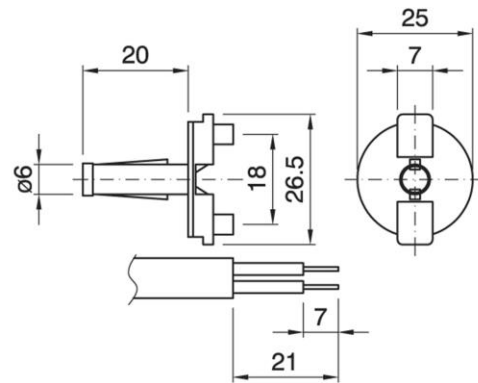

SDI27 NATURAL

Cod. 023964 -

Serracavo isolatore chiuso per portalampane E27 monocorpo, utilizzabile per applicazioni in classe II, specifico per tige metallica Ø interno 6,5÷6,8mm

Closed cord grip/Insulator for E27 one-piece lampholder, used for class II application, specific for metal tube with internal Ø 6.5÷6.8 mm

Sostituisce il precedente codice – Replaces the previous code 017187

Cod. 023964

Materiale	<i>Material</i>	termoplastico / <i>thermoplastic resin</i>
Attacco	<i>Type</i>	E27
Trattamento/Colore	<i>Color/Treatment</i>	naturale / <i>natural</i>
Utilizzo/Applicazione	<i>Use/Application</i>	con cavi piatti H03VVH2-F 2x 0.5-0,75 mm ² / <i>with flat cable H03VVH2-F 2x 0.5-0,75 mm²</i>
Peso pezzo	<i>Item weight</i>	1,1 g.
Pz. per confezione	<i>Pieces per unit</i>	5000
Dimensione confezione	<i>Size of packaging</i>	41,5 x 37,5 x 28 cm