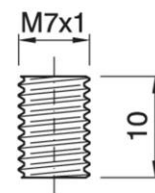

DOWEL M7X1 BL

Cod. 024035 -

Grano (M7x1) per bloccacavi artt. BC10F,BC10M,BCO2 e rosoni artt. RO21, 31, 41

M7x1 grub screw for cord grip artt. BC10F,BC10M, BCO2 and ceiling-roses artt. RO21, 31, 41

Varianti – Variants

Cod. 023107 - bianco / white

Cod. 024174 - oro / gold

Cod. 024035

Materiale	Material	termoplastico / thermoplastic resin
Trattamento/Colore	Color/Treatment	nero / black
Peso pezzo	Item weight	0,3 g.
Pz. per confezione	Pieces per unit	30000
Dimensione confezione	Size of packaging	23 x 29 x 18,5 cm